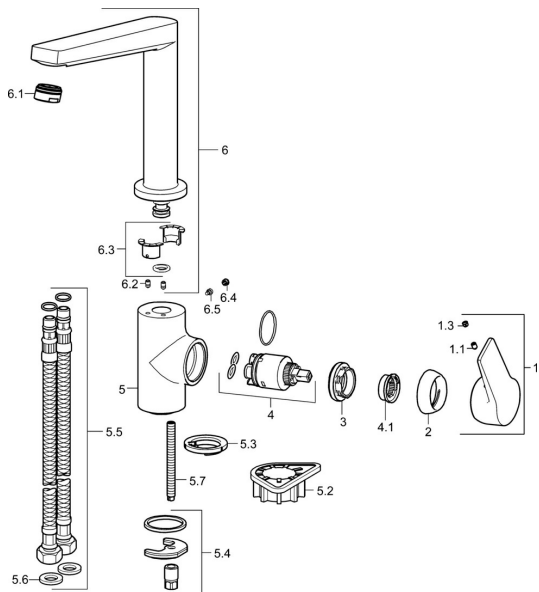

## Náhradné diely

### SP09202203

	Názov	Kód
1	Ovládacia rukoväť Chróm	59914199
1	Ovládacia rukoväť Chróm	59914200
1.1	Skrutka, M5x8, SW2,5	59904755
1.3	Záslepka Sivá	59912112
2	Krytka, 33x3 mm Chróm	59912504
3	Prítláčna matica, M40x1	1003409V
4	Kartuš, 3.5 Classic	59913075
4.1	Temperature adjustment limiter	59912325
5.2	Podložka	59910008
5.3	Gumové tesnenie	59914591
5.4	Upevňovací set	59910749
5.5	Flexibilná hadička, L=550, G3/8-M8x1	59913969
5.6	Tesnenie, 9,5x14,4x2	59912551
5.7	Upevňovacia skrutka, M8x1, L=140	59912474
6	Výtokové rameno Chróm	59914204
6.1	Aerator, M24x1 STD HC A Chróm	59902366
6.2	Upevňovacia skrutka, M4x8	59913989
6.3	Tesnenie sada	59911884
6.4	Vymedzovacia vložka Chróm	59911840
6.5	Skrutka, M4x7	59902075