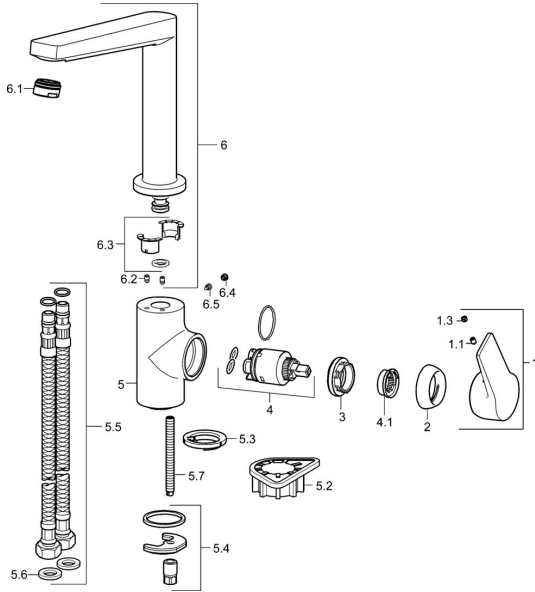

EAN: 4015474274822
static.hansa.com/09202203

Reserveonderdelen

SP09202203

	Naam	Code
1	Hendel Chroom	59914199
1	Hendel Chroom	59914200
1.1	Schroef, M5x8, SW2.5	59904755
1.3	Sierdop Grijs	59912112
2	Kap, 33x3 mm Chroom	59912504
3	Schroefring, M40x1	1003409V
4	Binnenwerk, 3.5 Classic	59913075
4.1	Temperature adjustment limiter	59912325
5.2	Verstevigingsplaat	59910008
5.3	Wasser	59914591
5.4	Bevestigingsset	59910749
5.5	Flexibele aansluitingen, L=550, G3/8-M8x1	59913969
5.6	Dichting, 9.5x14.4x2	59912551
5.7	Bevestigingsschroeven, M8x1, L=140	59912474
6	Uitloop Chroom	59914204
6.1	Mousseur, M24x1 STD HC A Chroom	59902366
6.2	Bevestigingsschroeven, M4x8	59913989
6.3	Dichting	59911884
6.4	Binnendeel temperatuurhendel Chroom	59911840
6.5	Schroef, M4x7	59902075