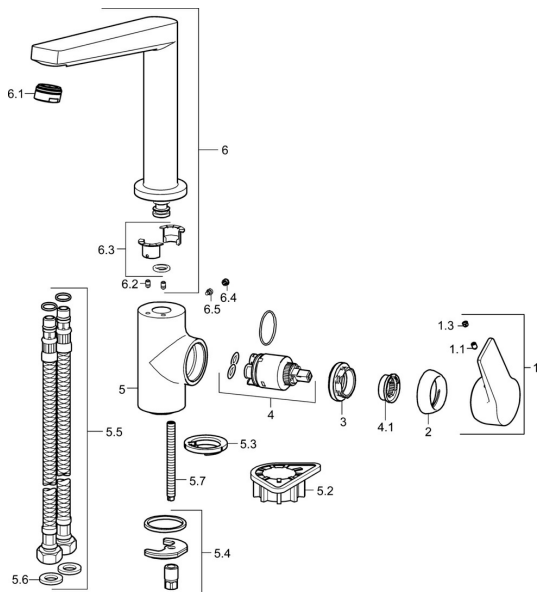

EAN: 4015474274822

static.hansa.com/09202203
Parti di ricambio
SP09202203

	Nome	Codice
1	Leva Cromo	59914199
1	Leva Cromo	59914200
1.1	Screw, M5x8, SW2.5	59904755
1.3	Tappo Grigio	59912112
2	Cappuccio, 33x3 mm Cromo	59912504
3	Dado di fissaggio, M40x1	1003409V
4	Cartuccia, 3.5 Classic	59913075
4.1	Temperature adjustment limiter	59912325
5.2	Base per fissaggio	59910008
5.3	Rondella	59914591
5.4	Set di fissaggio	59910749
5.5	Cannette flessibili, L=550, G3/8-M8x1	59913969
5.6	Giunto, 9.5x14.4x2	59912551
5.7	Viti di fissaggio, M8x1, L=140	59912474
6	Bocca Cromo	59914204
6.1	Aeratore, M24x1 STD HC A Cromo	59902366
6.2	Viti di fissaggio, M4x8	59913989
6.3	Kit di guarnizione	59911884
6.4	Spinotto Cromo	59911840
6.5	Screw, M4x7	59902075