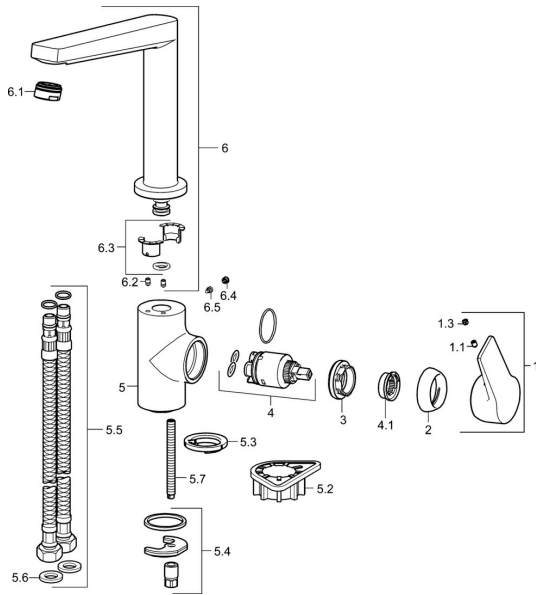

## Pièces de rechange

### SP09202203

	Nom	Code
1	Levier Chrome	59914199
1	Levier Chrome	59914200
1.1	Vis, M5x8, SW2,5	59904755
1.3	Capuchon Gris	59912112
2	Chape, 33x3 mm Chrome	59912504
3	Écrou de maintien, M40x1	1003409V
4	Cartouche, 3.5 Classic	59913075
4.1	Temperature adjustment limiter	59912325
5.2	Plaque de fixation	59910008
5.3	Bague	59914591
5.4	Ensemble de fixation	59910749
5.5	Flexible d'alimentation, L=550, G3/8-M8x1	59913969
5.6	Joint, 9.5x14.4x2	59912551
5.7	Vis, M8x1, L=140	59912474
6	Bec Chrome	59914204
6.1	Aérateur, M24x1 STD HC A Chrome	59902366
6.2	Vis, M4x8	59913989
6.3	Set de fixation pour bec	59911884
6.4	Butée de réglage Chrome	59911840
6.5	Vis, M4x7	59902075