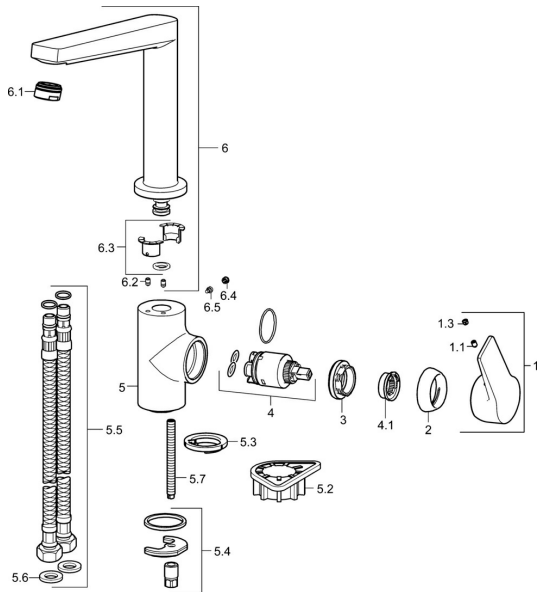

## Náhradní díly

### SP09202203

	Název	Kód
1	Páka Chrom	59914199
1	Páka Chrom	59914200
1.1	Šroub, M5x8, SW2.5	59904755
1.3	Záslepka Šedá	59912112
2	Krytka, 33x3 mm Chrom	59912504
3	Upevňovací matice, M40x1	1003409V
4	Kartuše, 3.5 Classic	59913075
4.1	Temperature adjustment limiter	59912325
5.2	Upevňovací destička	59910008
5.3	Těsnění	59914591
5.4	Upevňovací set	59910749
5.5	Flexibilní hadička, L=550, G3/8-M8x1	59913969
5.6	Těsnění, 9.5x14.4x2	59912551
5.7	Upevňovací šroub, M8x1, L=140	59912474
6	Výtokové rameno Chrom	59914204
6.1	Aerator, M24x1 STD HC A Chrom	59902366
6.2	Upevňovací šroub, M4x8	59913989
6.3	Těsnící sada	59911884
6.4	Vymezovací vložka Chrom	59911840
6.5	Šroub, M4x7	59902075