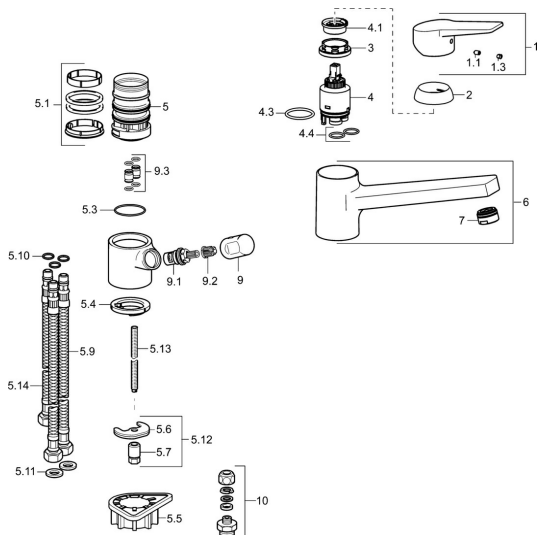

EAN: 4015474270831
static.hansa.com/09152205

Náhradné diely

SP09152203

	Názov	Kód
1	Ovládacia rukoväť Chróm	59913910
1.1	Skrutka, M5x8, SW2,5	59904755
1.3	Záslepka Sivá	59912112
2	Krytka, 33x3 mm Chróm	59912504
3	Prítlačná matica, M37x1, AF30 Ukončené	59912111
4	Kartuš, 3.5 Eco	59912324
4	Kartuš, 3.5 Classic	59913075
4.1	Temperature adjustment limiter	59912325
4.3	O-kružok, d 28.24x2.62 Ukončené	59912590
4.4	O-kružok, d 10.10x1.60 Ukončené	59905072
5.1	Tesnenie sada	1001264V
5.1	Tesnenie sada Ukončené	59913968
5.3	O-kružok, d 34x1.5	59913975
5.4	Gumové tesnenie	59914591
5.5	Podložka	59910008
5.6		59904765
5.7	Skrutka, M8x1, SW13	59904766
5.9	Flexibilná hadička, L=550, G3/8-M8x1	59913969
5.10	O-kružok, 6x1.4	59913266
5.11	Tesnenie, 9.5x14.4x2	59912551
5.12	Upevňovací set	59910749
5.13	Upevňovacia skrutka, M8x1, L=140	59912474
5.14	Pripájacie hadičky, M8x1, G3/8, L=370 Ukončené	59913974
6	Výtokové rameno Chróm Ukončené	59913978
7	Aerator, M24x1 STD HC A Chróm	59902366
9	Rukoväť Chróm Ukončené	59913977
9.1	Sedlo, G3/8	59913260
9.2	Adaptér Biela	59910235
9.3	Spojovacie potrubie Ukončené	59913976
10	Connector nipple, G3/4xG3/8 Ukončené	59910940
N.I.	Klúč, SW30/34	59912108