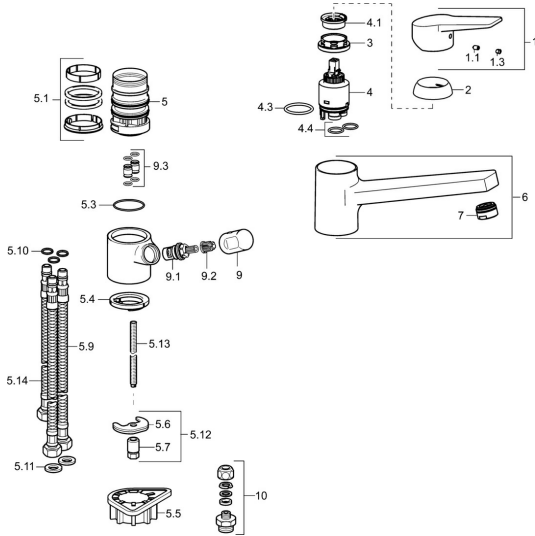

EAN: 4015474270831
static.hansa.com/09152205

Reserveonderdelen

SP09152203

	Naam	Code
1	Hendel Chroom	59913910
1.1	Schroef, M5x8, SW2,5	59904755
1.3	Sierdop Grijs	59912112
2	Kap, 33x3 mm Chroom	59912504
3	Schroefring, M37x1, AF30 Stopgezet	59912111
4	Binnenwerk, 3,5 Eco	59912324
4	Binnenwerk, 3,5 Classic	59913075
4.1	Temperature adjustment limiter	59912325
4.3	O-ring, d 28.24x2.62 Stopgezet	59912590
4.4	O-ring, d 10.10x1.60 Stopgezet	59905072
5.1	Dichting	1001264V
5.1	Dichting Stopgezet	59913968
5.3	O-ring, d 34x1.5	59913975
5.4	Wasser	59914591
5.5	Verstevigingsplaat	59910008
5.6	Fixing plate	59904765
5.7	Schroef, M8x1, SW13	59904766
5.9	Flexibele aansluitingen, L=550, G3/8-M8x1	59913969
5.10	O-ring, 6x1.4	59913266
5.11	Dichting, 9.5x14.4x2	59912551
5.12	Bevestigingsset	59910749
5.13	Bevestigingsschroeven, M8x1, L=140	59912474
5.14	Slangen, M8x1, G3/8, L=370 Stopgezet	59913974
6	Uitloop Chroom Stopgezet	59913978
7	Mousseur, M24x1 STD HC A Chroom	59902366
9	Hendel Chroom Stopgezet	59913977
9.1	Binnenwerk, G3/8	59913260
9.2	Adapter Wit	59910235
9.3	Koppelingsbuisdeel Stopgezet	59913976
10	Connector nipple, G3/4xG3/8 Stopgezet	59910940
N.I.	Sleutel, SW30/34	59912108