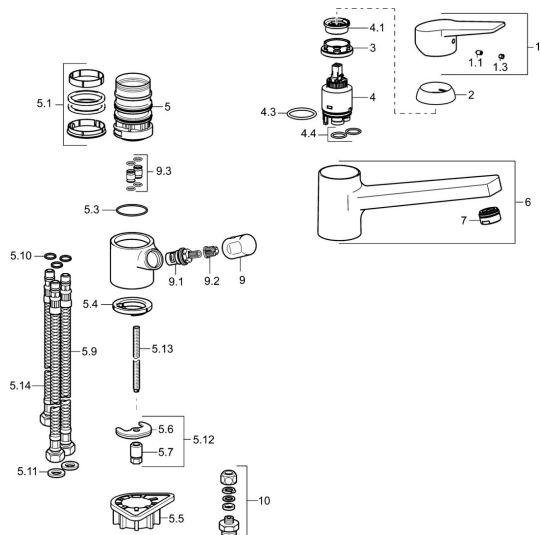

EAN: 4015474270831
static.hansa.com/09152205

Pièces de rechange

SP09152203

	Nom	Code
1	Levier Chrome	59913910
1.1	Vis, M5x8, SW2.5	59904755
1.3	Capuchon Gris	59912112
2	Chape, 33x3 mm Chrome	59912504
3	Écrou de maintien, M37x1, AF30 Arrêté	59912111
4	Cartouche, 3.5 Eco	59912324
4	Cartouche, 3.5 Classic	59913075
4.1	Temperature adjustment limiter	59912325
4.3	Joint, d 28.24x2.62 Arrêté	59912590
4.4	Joint, d 10.10x1.60 Arrêté	59905072
5.1	Set de fixation pour bec	1001264V
5.1	Set de fixation pour bec Arrêté	59913968
5.3	Joint, d 34x1.5	59913975
5.4	Bague	59914591
5.5	Plaque de fixation	59910008
5.6	Fixing plate	59904765
5.7	Vis, M8x1, SW13	59904766
5.9	Flexible d'alimentation, L=550, G3/8-M8x1	59913969
5.10	Joint, 6x1.4	59913266
5.11	Joint, 9.5x14.4x2	59912551
5.12	Ensemble de fixation	59910749
5.13	Vis, M8x1, L=140	59912474
5.14	Tuyau, M8x1, G3/8, L=370 Arrêté	59913974
6	Bec Chrome Arrêté	59913978
7	Aérateur, M24x1 STD HC A Chrome	59902366
9	Levier Chrome Arrêté	59913977
9.1	Tête, G3/8	59913260
9.2	Adaptateur Blanc	59910235
9.3	Tuyau de raccordement Arrêté	59913976
10	Connector nipple, G3/4xG3/8 Arrêté	59910940
N.I.	Clef, SW30/34	59912108