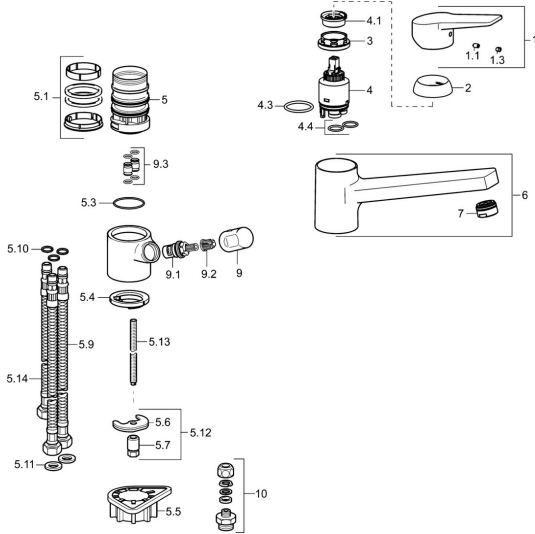

EAN: 4015474270831
static.hansa.com/09152205

Ersatzteile

SP09152203

	Name	Art.-Nr.
1	Hebel Chrom	59913910
1.1	Schraube, M5x8, SW2.5	59904755
1.3	Dekorkappe Grau	59912112
2	Abdeckkappe, 33x3 mm Chrom	59912504
3	Spann-Mutter, M37x1, AF30 Ausgelaufen	59912111
4	Kartusche, 3.5 Eco	59912324
4	Kartusche, 3.5 Classic	59913075
4.1	Temperatur-Anschlagring	59912325
4.3	O-Ring, d 28.24x2.62 Ausgelaufen	59912590
4.4	O-Ring, d 10.10x1.60 Ausgelaufen	59905072
5.1	Dichtungskit	1001264V
5.1	Dichtungskit Ausgelaufen	59913968
5.3	O-Ring, d 34x1.5	59913975
5.4	Bodendichtung	59914591
5.5	PVC-Befestigungsplatte	59910008
5.6	Befestigungsplatte	59904765
5.7	Schraube, M8x1, SW13	59904766
5.9	Anschlußschlauch, L=550, G3/8-M8x1	59913969
5.10	O-Ring, 6x1.4	59913266
5.11	Dichtung, 9.5x14.4x2	59912551
5.12	Befestigungssatz	59910749
5.13	Befestigungsschraube, M8x1, L=140	59912474
5.14	Schlauch, M8x1, G3/8, L=370 Ausgelaufen	59913974
6	Auslauf Chrom Ausgelaufen	59913978
7	Luftsprudler, M24x1 STD HC A Chrom	59902366
9	Griff Chrom Ausgelaufen	59913977
9.1	Oberteil, G3/8	59913260
9.2	Adapter Weiss	59910235
9.3	Anschlussrohr Ausgelaufen	59913976
10	Verbindungsniessel, G3/4xG3/8 Ausgelaufen	59910940
N.I.	Schlüssel, SW30/34	59912108