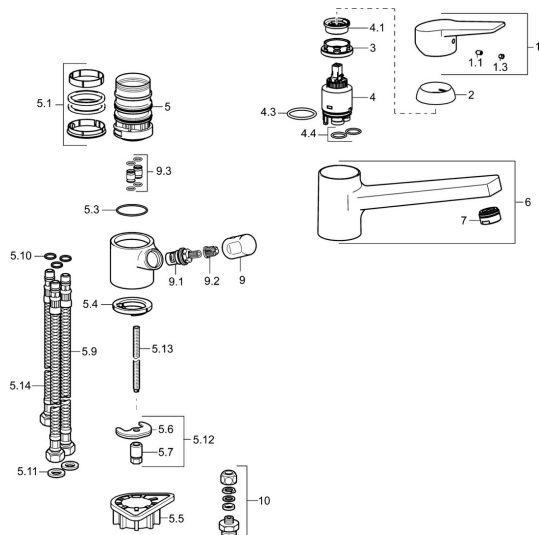

## Náhradní díly

### SP09152203

	Název	Kód
1	Páka Chrom	59913910
1.1	Šroub, M5x8, SW2.5	59904755
1.3	Záslepka Šedá	59912112
2	Krytka, 33x3 mm Chrom	59912504
3	Upevňovací matice, M37x1, AF30 <b>Ukončeno</b>	59912111
4	Kartuše, 3.5 Eco	59912324
4	Kartuše, 3.5 Classic	59913075
4.1	Temperature adjustment limiter	59912325
4.3	O-kroužek, d 28.24x2.62 <b>Ukončeno</b>	59912590
4.4	O-kroužek, d 10.10x1.60 <b>Ukončeno</b>	59905072
5.1	Těsnící sada	1001264V
5.1	Těsnící sada <b>Ukončeno</b>	59913968
5.3	O-kroužek, d 34x1.5	59913975
5.4	Těsnění	59914591
5.5	Upevňovací destička	59910008
5.6	Upevňovací deska	59904765
5.7	Šroub, M8x1, SW13	59904766
5.9	Flexibilní hadička, L=550, G3/8-M8x1	59913969
5.10	O-kroužek, 6x1.4	59913266
5.11	Těsnění, 9.5x14.4x2	59912551
5.12	Upevňovací set	59910749
5.13	Upevňovací šroub, M8x1, L=140	59912474
5.14	Hadice, M8x1, G3/8, L=370 <b>Ukončeno</b>	59913974
6	Výtokové rameno Chrom <b>Ukončeno</b>	59913978
7	Aerator, M24x1 STD HC A Chrom	59902366
9	Ovládací páka Chrom <b>Ukončeno</b>	59913977
9.1	Vršek, G3/8	59913260
9.2	Adaptér Bílá	59910235
9.3	Šroubení <b>Ukončeno</b>	59913976
10	Connector nipple, G3/4xG3/8 <b>Ukončeno</b>	59910940
N.I.	Klíč, SW30/34	59912108