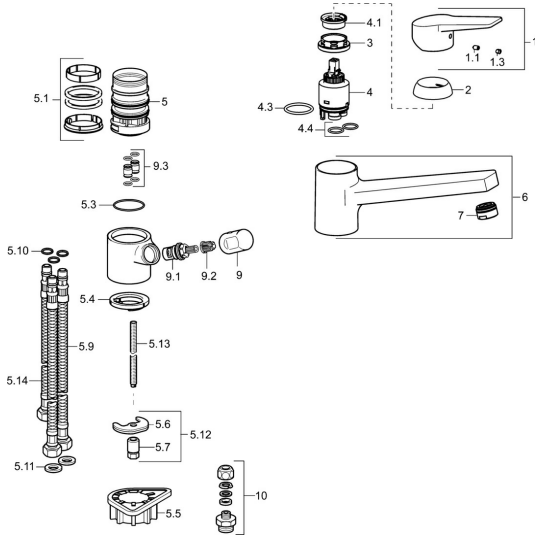

EAN: 4015474270824
static.hansa.com/09152203

Ersatzteile

SP09152203

	Name	Art.-Nr.
1	Hebel Chrom	59913910
1.1	Schraube, M5x8, SW2.5	59904755
1.3	Dekorkappe Grau	59912112
2	Abdeckkappe, 33x3 mm Chrom	59912504
3	Spann-Mutter, M37x1, AF30 Ausgelaufen	59912111
4	Kartusche, 3.5 Eco	59912324
4	Kartusche, 3.5 Classic	59913075
4.1	Temperatur-Anschlagring	59912325
4.3	O-Ring, d 28.24x2.62 Ausgelaufen	59912590
4.4	O-Ring, d 10.10x1.60 Ausgelaufen	59905072
5.1	Dichtungskit	1001264V
5.1	Dichtungskit Ausgelaufen	59913968
5.3	O-Ring, d 34x1.5	59913975
5.4	Bodendichtung	59914591
5.5	PVC-Befestigungsplatte	59910008
5.6	Befestigungsplatte	59904765
5.7	Schraube, M8x1, SW13	59904766
5.9	Anschlußschlauch, L=550, G3/8-M8x1	59913969
5.10	O-Ring, 6x1.4	59913266
5.11	Dichtung, 9.5x14.4x2	59912551
5.12	Befestigungssatz	59910749
5.13	Befestigungsschraube, M8x1, L=140	59912474
5.14	Schlauch, M8x1, G3/8, L=370 Ausgelaufen	59913974
6	Auslauf Chrom Ausgelaufen	59913978
7	Luftsprudler, M24x1 STD HC A Chrom	59902366
9	Griff Chrom Ausgelaufen	59913977
9.1	Oberteil, G3/8	59913260
9.2	Adapter Weiss	59910235
9.3	Anschlussrohr Ausgelaufen	59913976
10	Verbindungsniessel, G3/4xG3/8 Ausgelaufen	59910940
N.I.	Schlüssel, SW30/34	59912108