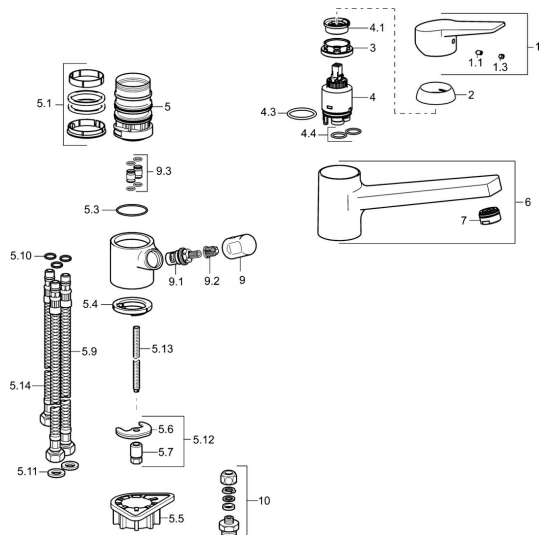

## Náhradní díly

### SP09152203

	Název	Kód
1	Páka Chrom	59913910
1.1	Šroub, M5x8, SW2.5	59904755
1.3	Záslepka Šedá	59912112
2	Krytka, 33x3 mm Chrom	59912504
3	Upevňovací matice, M37x1, AF30 <b>Ukončeno</b>	59912111
4	Kartuše, 3.5 Eco	59912324
4	Kartuše, 3.5 Classic	59913075
4.1	Temperature adjustment limiter	59912325
4.3	O-kroužek, d 28.24x2.62 <b>Ukončeno</b>	59912590
4.4	O-kroužek, d 10.10x1.60 <b>Ukončeno</b>	59905072
5.1	Těsnící sada	1001264V
5.1	Těsnící sada <b>Ukončeno</b>	59913968
5.3	O-kroužek, d 34x1.5	59913975
5.4	Těsnění	59914591
5.5	Upevňovací destička	59910008
5.6	Upevňovací deska	59904765
5.7	Šroub, M8x1, SW13	59904766
5.9	Flexibilní hadička, L=550, G3/8-M8x1	59913969
5.10	O-kroužek, 6x1.4	59913266
5.11	Těsnění, 9.5x14.4x2	59912551
5.12	Upevňovací set	59910749
5.13	Upevňovací šroub, M8x1, L=140	59912474
5.14	Hadice, M8x1, G3/8, L=370 <b>Ukončeno</b>	59913974
6	Výtokové rameno Chrom <b>Ukončeno</b>	59913978
7	Aerator, M24x1 STD HC A Chrom	59902366
9	Ovládací páka Chrom <b>Ukončeno</b>	59913977
9.1	Vršek, G3/8	59913260
9.2	Adaptér Bílá	59910235
9.3	Šroubení <b>Ukončeno</b>	59913976
10	Connector nipple, G3/4xG3/8 <b>Ukončeno</b>	59910940
N.I.	Klíč, SW30/34	59912108