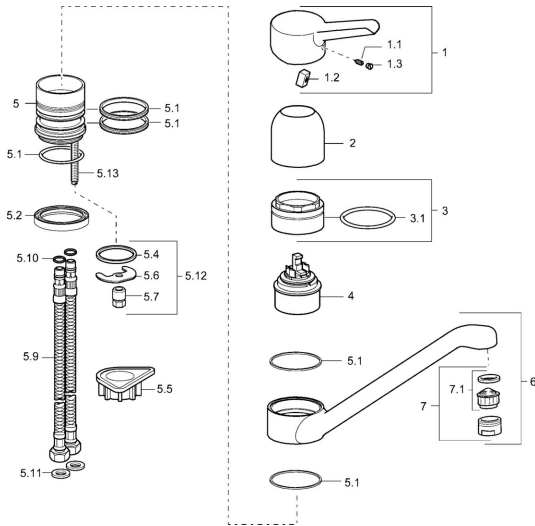

EAN: 4015474137967
static.hansa.com/09142273

Pièces de rechange

SP09142273

	Nom	Code
1	Levier Chrome Arrêté	59913905
1.1	Vis, M5x8, SW2,5	59904755
1.2	Kit de joints pour bec	59904778
1.3	Capuchon Gris	59912112
2	Chape Chrome	59912044
3	Vis Loop, M50x1	59912045
4	Cartouche, 4.8 eco	59904601
5.1	Set de fixation pour bec	59911498
5.4	Joint, 37x48x3.5	59911422
5.5	Plaque de fixation	59910008
5.6	Fixing plate	59904765
5.7	Vis, M8x1, SW13	59904766
5.9	Flexible d'alimentation, L=500, G3/8-M10x1	59911767
5.10	Joint, d 7.65x1.78	59902337
5.11	Joint, 9.5x14.4x2	59912551
5.12	Ensemble de fixation	59910749
5.13	Vis, M8x1, L=140	59912474
6	Bec, L=170 Chrome Arrêté	59911499
7	Aérateur, M24x1 STD HC A Chrome	59902366
7.1	Aérateur, M22/24 A	59902081
N.I.	Clef, SW45/SW50	59905190
N.I.	Flexible d'alimentation, L=480, G3/8-M10x1 Arrêté	59913369