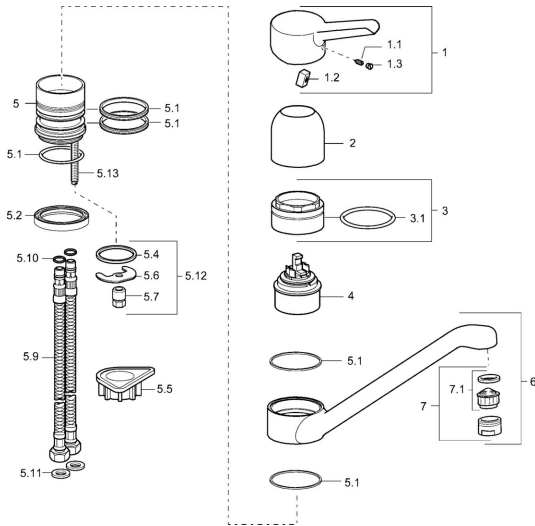

Ersatzteile
SP09142273

	Name	Art.-Nr.
1	Hebel Chrom Ausgelaufen	59913905
1.1	Schraube, M5x8, SW2.5	59904755
1.2	Kunststoffadapter	59904778
1.3	Dekorkappe Grau	59912112
2	Abdeckkappe Chrom	59912044
3	Ringschraube, M50x1	59912045
4	Kartusche, 4.8 eco	59904601
5.1	Dichtungskit	59911498
5.4	Dichtung, 37x48x3.5	59911422
5.5	PVC-Befestigungsplatte	59910008
5.6	Befestigungsplatte	59904765
5.7	Schraube, M8x1, SW13	59904766
5.9	Anschlußschlauch, L=500, G3/8-M10x1	59911767
5.10	O-Ring, d 7.65x1.78	59902337
5.11	Dichtung, 9.5x14.4x2	59912551
5.12	Befestigungssatz	59910749
5.13	Befestigungsschraube, M8x1, L=140	59912474
6	Auslauf, L=170 Chrom Ausgelaufen	59911499
7	Luftsprudler, M24x1 STD HC A Chrom	59902366
7.1	Luftsprudler, M22/24 A	59902081
N.I.	Schlüssel, SW45/SW50	59905190
N.I.	Anschlußschlauch, L=480, G3/8-M10x1 Ausgelaufen	59913369