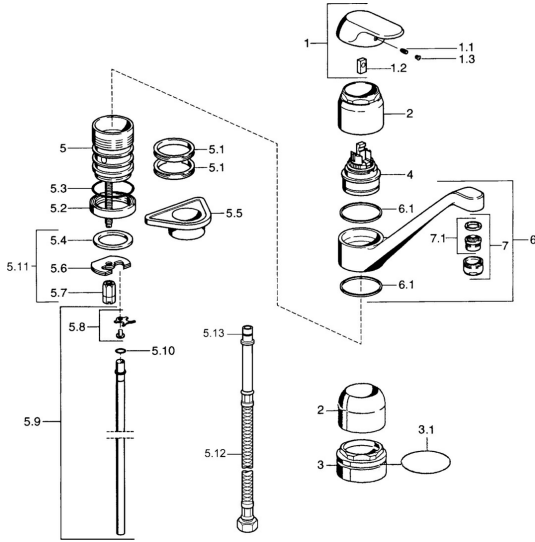

EAN: 4015474662490
static.hansa.com/09142101

Náhradné diely

SP09142101

	Názov	Kód
1	Ovládací rukoväť, (-2007) Chróm Ukončené	59909881
1.1	Skrutka, M5x8, SW2,5	59904755
1.2	Klzné puzdro	59904778
1.3	Plug, hot/cold	59906705
2	Krytka Chróm	59912044
3	Očné skrutka, M50x1	59912045
4	Kartuš, 4,8 eco	59904601
5.1	Tesnenie sada	59911498
5.4	Tesnenie, 37x48x3,5	59911422
5.5	Podložka	59910008
5.6		59904765
5.7	Skrutka, M8x1, SW13	59904766
5.8	Attachment clamp Ukončené	59911416
5.9	Potrubie, d 10 mm, L=413	59911423
5.10	O-kružok, 9x2	59905095
5.11	Upevňovací set	59910749
6	Výtokové rameno, L=170 Chróm Ukončené	59911499
7	Aerator, M24x1 STD HC A Chróm	59902366
7.1	Aerator, M22/24 A	59902081