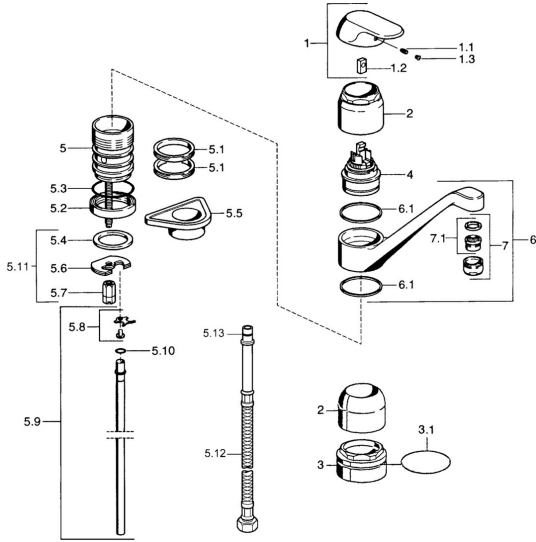

## Reserveonderdelen

### SP09142101

	Naam	Code
1	Hendel, (-2007) Chroom <span>Stopgezet</span>	59909881
1.1	Schroef, M5x8, SW2.5	59904755
1.2	Joint klassiek uitloop	59904778
1.3	Plug, hot/cold	59906705
2	Kap Chroom	59912044
3	Schroefoog, M50x1	59912045
4	Binnenwerk, 4.8 eco	59904601
5.1	Dichting	59911498
5.4	Dichting, 37x48x3.5	59911422
5.5	Verstevigingsplaat	59910008
5.6	Fixing plate	59904765
5.7	Schroef, M8x1, SW13	59904766
5.8	Attachment clamp <span>Stopgezet</span>	59911416
5.9	Pijp, d 10 mm, L=413	59911423
5.10	O-ring, 9x2	59905095
5.11	Bevestigingsset	59910749
6	Uitloop, L=170 Chroom <span>Stopgezet</span>	59911499
7	Mousseur, M24x1 STD HC A Chroom	59902366
7.1	Mousseur, M22/24 A	59902081