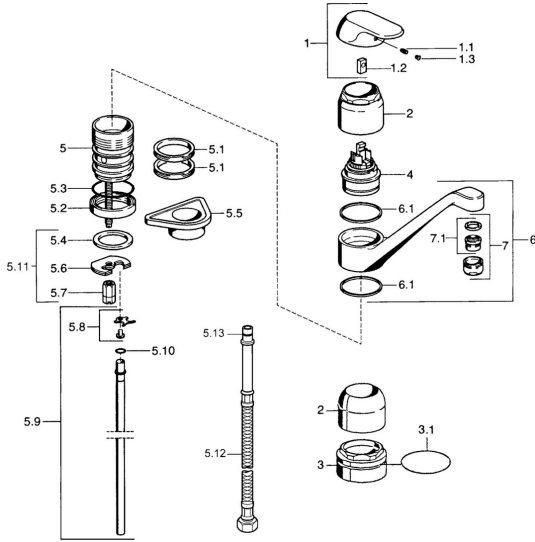

EAN: 4015474662490
static.hansa.com/09142101

Parti di ricambio

SP09142101

| | Nome | | Codice |
|------|---|--|----------|
| 1 | Leva, (-2007) Cromo Fuori produzione | | 59909881 |
| 1.1 | Screw, M5x8, SW2.5 | | 59904755 |
| 1.2 | Adattatore | | 59904778 |
| 1.3 | Tappo, hot/cold | | 59906705 |
| 2 | Cappuccio Cromo | | 59912044 |
| 3 | Vite eye, M50x1 | | 59912045 |
| 4 | Cartuccia, 4.8 eco | | 59904601 |
| 5.1 | Kit di guarnizione | | 59911498 |
| 5.4 | Giunto, 37x48x3.5 | | 59911422 |
| 5.5 | Base per fissaggio | | 59910008 |
| 5.6 | Fixing plate | | 59904765 |
| 5.7 | Screw, M8x1, SW13 | | 59904766 |
| 5.8 | Attachment clamp Fuori produzione | | 59911416 |
| 5.9 | , d 10 mm, L=413 | | 59911423 |
| 5.10 | O-ring, 9x2 | | 59905095 |
| 5.11 | Set di fissaggio | | 59910749 |
| 6 | Bocca, L=170 Cromo Fuori produzione | | 59911499 |
| 7 | Aeratore, M24x1 STD HC A Cromo | | 59902366 |
| 7.1 | Aeratore, M22/24 A | | 59902081 |