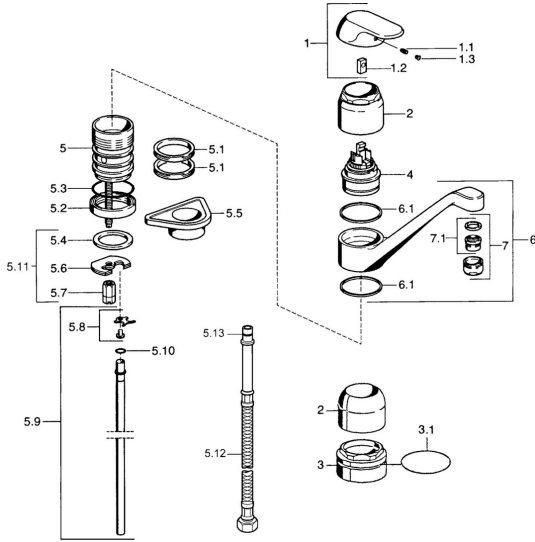

## Pièces de rechange

### SP09142101

	Nom	Code
1	Levier, (-2007) Chrome <b>Arrêté</b>	59909881
1.1	Vis, M5x8, SW2.5	59904755
1.2	Kit de joints pour bec	59904778
1.3	Bouchon cache trou, hot/cold	59906705
2	Chape Chrome	59912044
3	Vis Loop, M50x1	59912045
4	Cartouche, 4.8 eco	59904601
5.1	Set de fixation pour bec	59911498
5.4	Joint, 37x48x3.5	59911422
5.5	Plaque de fixation	59910008
5.6	Fixing plate	59904765
5.7	Vis, M8x1, SW13	59904766
5.8	Attachment clamp <b>Arrêté</b>	59911416
5.9	Tuyau, d 10 mm, L=413	59911423
5.10	Joint, 9x2	59905095
5.11	Ensemble de fixation	59910749
6	Bec, L=170 Chrome <b>Arrêté</b>	59911499
7	Aérateur, M24x1 STD HC A Chrome	59902366
7.1	Aérateur, M22/24 A	59902081