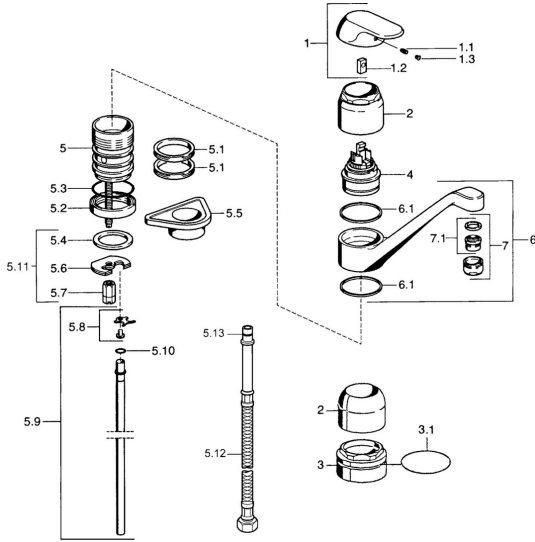

## Náhradní díly

### SP09142101

	Název	Kód
1	Páka, (-2007) Chrom <b>Ukončeno</b>	59909881
1.1	Šroub, M5x8, SW2.5	59904755
1.2	Kluzné pouzdro (osazené)	59904778
1.3	Plug, hot/cold	59906705
2	Krytka Chrom	59912044
3	Oční šroub, M50x1	59912045
4	Kartuše, 4.8 eco	59904601
5.1	Těsnící sada	59911498
5.4	Těsnění, 37x48x3.5	59911422
5.5	Upevňovací destička	59910008
5.6	Upevňovací deska	59904765
5.7	Šroub, M8x1, SW13	59904766
5.8	Attachment clamp <b>Ukončeno</b>	59911416
5.9	Roura, d 10 mm, L=413	59911423
5.10	O-kroužek, 9x2	59905095
5.11	Upevňovací set	59910749
6	Výtokové rameno, L=170 Chrom <b>Ukončeno</b>	59911499
7	Aerator, M24x1 STD HC A Chrom	59902366
7.1	Aerator, M22/24 A	59902081