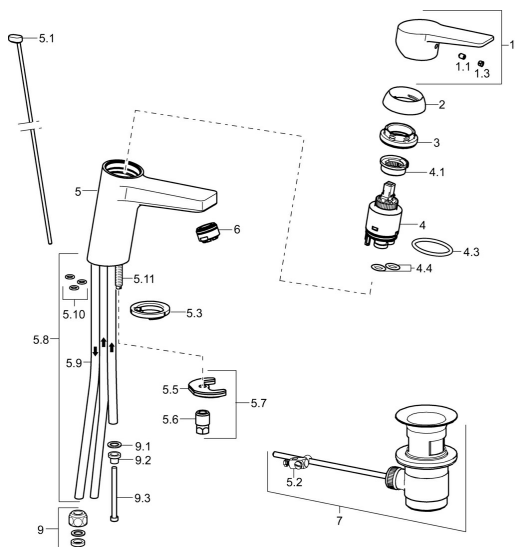

EAN: 4015474259836
static.hansa.com/09131185

Náhradné diely

SP09131183

	Názov	Kód
1	Ovládacia rukoväť Chróm	59913910
1	Ovládacia rukoväť Chróm	59913911
1.1	Skrutka, M5x8, SW2.5	59904755
1.3	Záslepka Sivá	59912112
2	Krytka, 33x3 mm Chróm	59912504
3	Prítlačná matica, M40x1	1003409V
4	Kartuš, 3.5 Eco	59912324
4	Kartuš, 3.5 Classic	59913075
4.1	Temperature adjustment limiter	59912325
4.3	O-kružok, d 28.24x2.62 Ukončené	59912590
4.4	O-kružok, d 10.10x1.60 Ukončené	59905072
5.1	Ovládacie tiahlo Chróm	59913067
5.2	Spojovací diel tiahla	59904624
5.3	Gumové tesnenie	59914591
5.5		59904765
5.6	Skrutka, M8x1, SW13	59904766
5.7	Upevňovací set	59912113
5.8	Potrubie Ukončené	59913398
5.9	Potrubie, M8x1, L=560	59912806
5.10	O-kružok, 6x1.4	59913266
5.11	Upevňovacia skrutka, M8x1, L=140	59912474
6	Aerator, M24x1 A, low pressure Chróm	59902692
7	Vypúšťací ventil umývadla Chróm	59904620
7	Vypúšťací ventil umývadla, (2019-) Chróm	59914764
9	Montáž matice	59904969
9.1	Tesnenie sada, 14.9x8.5x1	59902352
9.2	Tesnenie sada, 10x8	59902272
9.3	Pripájacie hadičky	59902151
N.I.	Kľúč, SW30/34	59912108