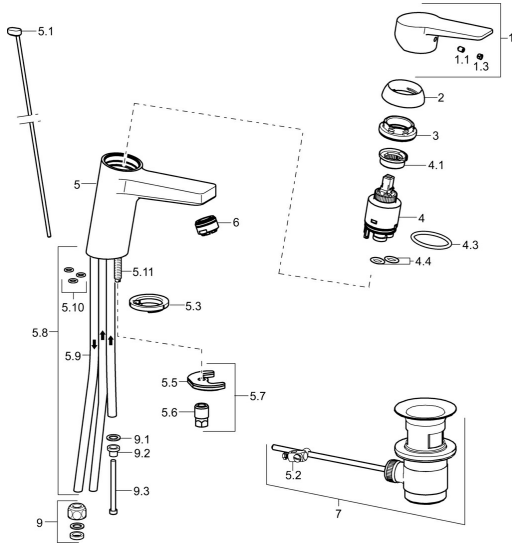

EAN: 4015474259836
static.hansa.com/09131185

Reserveonderdelen

SP09131183

	Naam	Code
1	Handel Chroom	59913910
1	Handel Chroom	59913911
1.1	Schroef, M5x8, SW2.5	59904755
1.3	Sierdop Grijs	59912112
2	Kap, 33x3 mm Chroom	59912504
3	Schroefring, M40x1	1003409V
4	Binnenwerk, 3.5 Eco	59912324
4	Binnenwerk, 3.5 Classic	59913075
4.1	Temperature adjustment limiter	59912325
4.3	O-ring, d 28.24x2.62 Stopgezet	59912590
4.4	O-ring, d 10.10x1.60 Stopgezet	59905072
5.1	Trekstang Chroom	59913067
5.2	Gewrichtstuk	59904624
5.3	Wasser	59914591
5.5	Fixing plate	59904765
5.6	Schroef, M8x1, SW13	59904766
5.7	Bevestigingsset	59912113
5.8	Pijp Stopgezet	59913398
5.9	Pijp, M8x1, L=560	59912806
5.10	O-ring, 6x1.4	59913266
5.11	Bevestigingsschroeven, M8x1, L=140	59912474
6	Mousseur, M24x1 A, low pressure Chroom	59902692
7	Wastegarnituur Chroom	59904620
7	Wastegarnituur, (2019-) Chroom	59914764
9	Montage moer	59904969
9.1	Dichting, 14.9x8.5x1	59902352
9.2	Dichting, 10x8	59902272
9.3	Slangen	59902151
N.I.	Sleutel, SW30/34	59912108