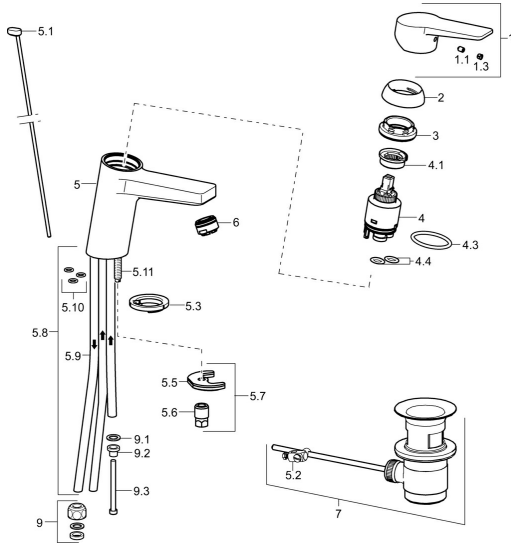

EAN: 4015474259836
static.hansa.com/09131185

Parti di ricambio

SP09131183

	Nome	Codice
1	Leva Cromo	59913910
1	Leva Cromo	59913911
1.1	Screw, M5x8, SW2.5	59904755
1.3	Tappo Grigio	59912112
2	Cappuccio, 33x3 mm Cromo	59912504
3	Dado di fissaggio, M40x1	1003409V
4	Cartuccia, 3.5 Eco	59912324
4	Cartuccia, 3.5 Classic	59913075
4.1	Temperature adjustment limiter	59912325
4.3	O-ring, d 28.24x2.62 Fuori produzione	59912590
4.4	O-ring, d 10.10x1.60 Fuori produzione	59905072
5.1	Asta saltarello Cromo	59913067
5.2	Snodo	59904624
5.3	Rondella	59914591
5.5	Fixing plate	59904765
5.6	Screw, M8x1, SW13	59904766
5.7	Set di fissaggio	59912113
5.8	Pipe Fuori produzione	59913398
5.9	, M8x1, L=560	59912806
5.10	O-ring, 6x1.4	59913266
5.11	Viti di fissaggio, M8x1, L=140	59912474
6	Aereatore, M24x1 A, low pressure Cromo	59902692
7	Scarico a saltarello Cromo	59904620
7	Scarico a saltarello, (2019-) Cromo	59914764
9	Raccordo dado	59904969
9.1	Kit di guarnizione, 14.9x8.5x1	59902352
9.2	Kit di guarnizione, 10x8	59902272
9.3	Tubo flessibile	59902151
N.I.	Chiave, SW30/34	59912108