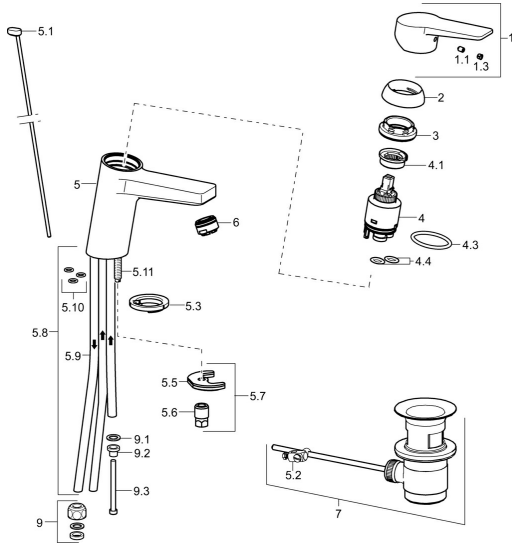

## Ersatzteile

### SP09131183

	Name	Art.-Nr.
1	Hebel Chrom	59913910
1	Hebel Chrom	59913911
1.1	Schraube, M5x8, SW2.5	59904755
1.3	Dekorkappe Grau	59912112
2	Abdeckkappe, 33x3 mm Chrom	59912504
3	Spann-Mutter, M40x1	1003409V
4	Kartusche, 3.5 Eco	59912324
4	Kartusche, 3.5 Classic	59913075
4.1	Temperatur-Anschlagring	59912325
4.3	O-Ring, d 28.24x2.62 <b>Ausgelaufen</b>	59912590
4.4	O-Ring, d 10.10x1.60 <b>Ausgelaufen</b>	59905072
5.1	Zugstange mit Knopf Chrom	59913067
5.2	Gelenkstück	59904624
5.3	Bodendichtung	59914591
5.5	Befestigungsplatte	59904765
5.6	Schraube, M8x1, SW13	59904766
5.7	Befestigungssatz	59912113
5.8	Rohr <b>Ausgelaufen</b>	59913398
5.9	Rohr, M8x1, L=560	59912806
5.10	O-Ring, 6x1.4	59913266
5.11	Befestigungsschraube, M8x1, L=140	59912474
6	Luftsprudler, M24x1 A, low pressure Chrom	59902692
7	Ablaufgarnitur Chrom	59904620
7	Ablaufgarnitur, (2019-) Chrom	59914764
9	Überwurfmutter	59904969
9.1	Dichtungskit, 14.9x8.5x1	59902352
9.2	Dichtungskit, 10x8	59902272
9.3	Schlauch	59902151
N.I.	Schlüssel, SW30/34	59912108