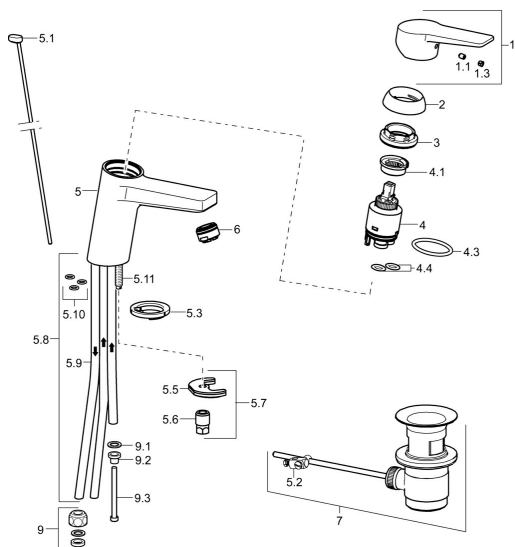

EAN: 4015474259829
static.hansa.com/09131183

Náhradné diely

SP09131183

	Názov	Kód
1	Ovládacia rukoväť Chróm	59913910
1	Ovládacia rukoväť Chróm	59913911
1.1	Skrutka, M5x8, SW2.5	59904755
1.3	Záslepka Sivá	59912112
2	Krytka, 33x3 mm Chróm	59912504
3	Prítlačná matica, M40x1	1003409V
4	Kartuš, 3.5 Eco	59912324
4	Kartuš, 3.5 Classic	59913075
4.1	Temperature adjustment limiter	59912325
4.3	O-kružok, d 28.24x2.62 Ukončené	59912590
4.4	O-kružok, d 10.10x1.60 Ukončené	59905072
5.1	Ovládacie tiahlo Chróm	59913067
5.2	Spojovací diel tiahla	59904624
5.3	Gumové tesnenie	59914591
5.5		59904765
5.6	Skrutka, M8x1, SW13	59904766
5.7	Upevňovací set	59912113
5.8	Potrubie Ukončené	59913398
5.9	Potrubie, M8x1, L=560	59912806
5.10	O-kružok, 6x1.4	59913266
5.11	Upevňovacia skrutka, M8x1, L=140	59912474
6	Aerator, M24x1 A, low pressure Chróm	59902692
7	Vypúšťací ventil umývadla Chróm	59904620
7	Vypúšťací ventil umývadla, (2019-) Chróm	59914764
9	Montáž matice	59904969
9.1	Tesnenie sada, 14.9x8.5x1	59902352
9.2	Tesnenie sada, 10x8	59902272
9.3	Pripájacie hadičky	59902151
N.I.	Kľúč, SW30/34	59912108