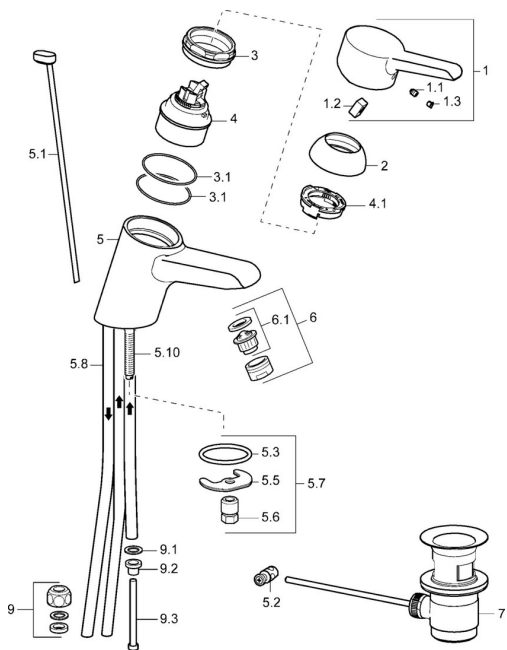

## Náhradné diely

### SP09131173

	Názov	Kód
1	Ovládacia rukoväť Chróm <b>Ukončené</b>	59913905
1.1	Skrutka, M5x8, SW2,5	59904755
1.2	Klzné puzdro	59904778
1.3	Záslepka Sivá	59912112
2	Krytka Chróm	59913068
3	Skrutka, M50x1, SW45	59913069
3.1	O-krúžok, d 48x2	59913072
4	Kartuš, 4.8 eco	59904601
4.1	Hot water limiter	59904759
5.1	Ovládacie tiahlo Chróm	59913067
5.2	Spojovací diel tiahla	59904624
5.3	O-krúžok, 42x3.5	59904764
5.5		59904765
5.6	Skrutka, M8x1, SW13	59904766
5.7	Upevňovací set	59910749
5.8	Potrubie <b>Ukončené</b>	59913076
5.10	Upevňovacia skrutka, M8x1, L=140	59912474
6	Aerator, M24x1 A, low pressure Chróm	59902692
6.1	Aerator, M22/24, ND	59901553
7	Vypúšťací ventil umývadla Chróm	59904620
9	Montáž matice	59904969
9.1	Tesnenie sada, 14.9x8.5x1	59902352
9.2	Tesnenie sada, 10x8	59902272
9.3	Prípojacie hadičky	59902151
N.I.	Klúč, SW45/SW50	59905190