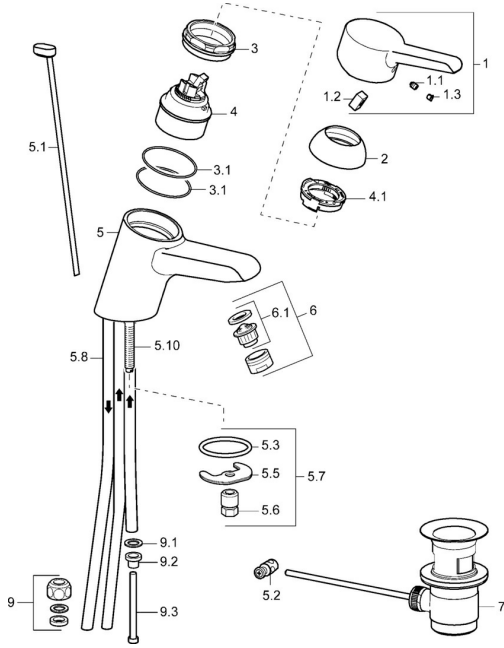

EAN: 4015474137615
static.hansa.com/09131173

Parti di ricambio

SP09131173

	Nome	Codice
1	Leva Cromo Fuori produzione	59913905
1.1	Screw, M5x8, SW2.5	59904755
1.2	Adattatore	59904778
1.3	Tappo Grigio	59912112
2	Cappuccio Cromo	59913068
3	Screw, M50x1, SW45	59913069
3.1	O-ring, d 48x2	59913072
4	Cartuccia, 4.8 eco	59904601
4.1	Hot water limiter	59904759
5.1	Asta saltarello Cromo	59913067
5.2	Snodo	59904624
5.3	O-ring, 42x3.5	59904764
5.5	Fixing plate	59904765
5.6	Screw, M8x1, SW13	59904766
5.7	Set di fissaggio	59910749
5.8	Fuori produzione	59913076
5.10	Viti di fissaggio, M8x1, L=140	59912474
6	Aeratore, M24x1 A, low pressure Cromo	59902692
6.1	Aeratore, M22/24, ND	59901553
7	Scarico a saltarello Cromo	59904620
9	Raccordo dado	59904969
9.1	Kit di guarnizione, 14.9x8.5x1	59902352
9.2	Kit di guarnizione, 10x8	59902272
9.3	Tubo flessibile	59902151
N.I.	Chiave, SW45/SW50	59905190