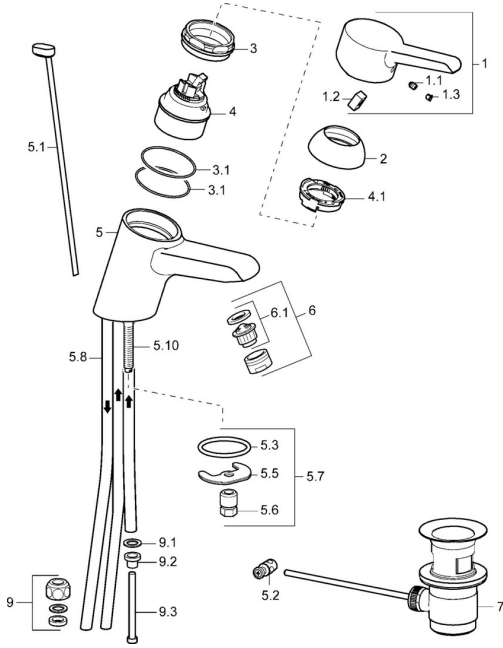

EAN: 4015474137615
static.hansa.com/09131173

Ersatzteile

SP09131173

	Name	Art.-Nr.
1	Hebel Chrom Ausgelaufen	59913905
1.1	Schraube, M5x8, SW2.5	59904755
1.2	Kunststoffadapter	59904778
1.3	Dekorkappe Grau	59912112
2	Abdeckkappe Chrom	59913068
3	Schraube, M50x1, SW45	59913069
3.1	O-Ring, d 48x2	59913072
4	Kartusche, 4.8 eco	59904601
4.1	Warmwasser Begrenzer	59904759
5.1	Zugstange mit Knopf Chrom	59913067
5.2	Gelenkstück	59904624
5.3	O-Ring, 42x3.5	59904764
5.5	Befestigungsplatte	59904765
5.6	Schraube, M8x1, SW13	59904766
5.7	Befestigungssatz	59910749
5.8	Rohr Ausgelaufen	59913076
5.10	Befestigungsschraube, M8x1, L=140	59912474
6	Luftsprudler, M24x1 A, low pressure Chrom	59902692
6.1	Luftsprudler, M22/24, ND	59901553
7	Ablaufgarnitur Chrom	59904620
9	Überwurfmutter	59904969
9.1	Dichtungskit, 14.9x8.5x1	59902352
9.2	Dichtungskit, 10x8	59902272
9.3	Schlauch	59902151
N.I.	Schlüssel, SW45/SW50	59905190