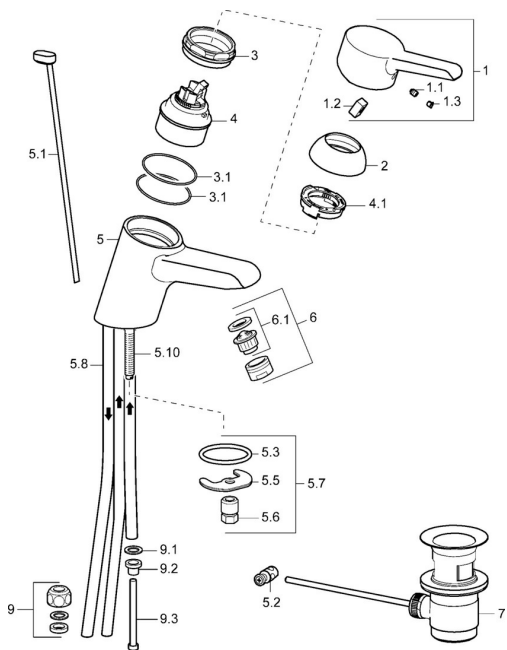

EAN: 4015474137615
static.hansa.com/09131173
Náhradní díly

SP09131173

	Název	Kód
1	Páka Chrom Ukončeno	59913905
1.1	Šroub, M5x8, SW2.5	59904755
1.2	Kluzné pouzdro (osazené)	59904778
1.3	Záslepka Šedá	59912112
2	Krytka Chrom	59913068
3	Šroub, M50x1, SW45	59913069
3.1	O-kroužek, d 48x2	59913072
4	Kartuše, 4.8 eco	59904601
4.1	Hot water limiter	59904759
5.1	Ovládací táhlo vypouštěcího ventilu Chrom	59913067
5.2	Spojovací díl táhel	59904624
5.3	O-kroužek, 42x3.5	59904764
5.5	Upevňovací deska	59904765
5.6	Šroub, M8x1, SW13	59904766
5.7	Upevňovací set	59910749
5.8	Roura Ukončeno	59913076
5.10	Upevňovací šroub, M8x1, L=140	59912474
6	Aerator, M24x1 A, low pressure Chrom	59902692
6.1	Aerator, M22/24, ND	59901553
7	Vypouštěcí ventil Chrom	59904620
9	Montáž matice	59904969
9.1	Těsnící sada, 14.9x8.5x1	59902352
9.2	Těsnící sada, 10x8	59902272
9.3	Hadice	59902151
N.I.	Klíč, SW45/SW50	59905190