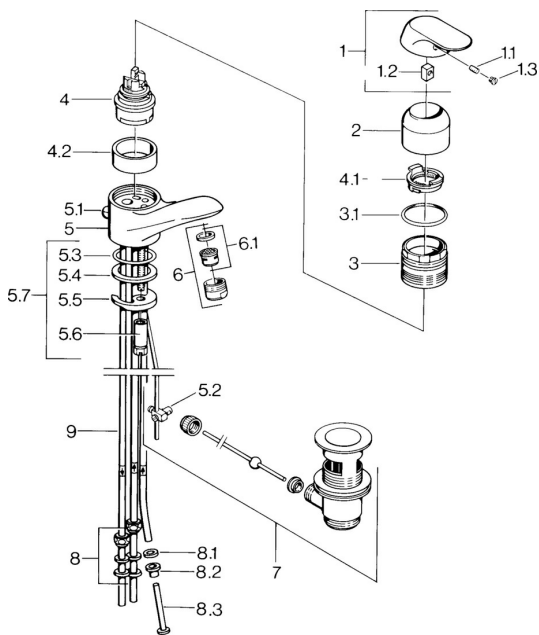

### SP09131101

	Názov	Kód
1	Ovládací rukoväť, (-2007) Chróm <b>Ukončené</b>	59909881
1.1	Skrutka, M5x8, SW2.5	59904755
1.2	Klzné puzdro	59904778
1.3	Plug, hot/cold	59906705
2	Krytka Chróm	59911160
3	Prítlačná matica, M52x1, AF45	59911161
3.1	O-kružok, d 39x2.5 <b>Ukončené</b>	59911162
4	Kartuš, 4.8 eco	59904601
4.1	Hot water limiter	59904759
4.2	Spacer sleeve <b>Ukončené</b>	59905871
5.1	Ovládací tiahlo Chróm <b>Ukončené</b>	59911163
5.2	Spojovací diel tiahla	59904624
5.3	O-kružok, d 38x3.5	59910236
5.4	Tesnenie, 48x33.5x2	59902283
5.5		59904765
5.6	Skrutka, M8x1, SW13	59904766
5.7	Upevňovací set	59910749
6	Aerator, M24x1 A, low pressure Chróm	59902692
6.1	Aerator, M22/24, ND	59901553
7	Vypúšťací ventil umývadla Chróm	59904620
8	Montáž matice	59904969
8.1	Tesnenie sada, 14.9x8.5x1	59902352
8.2	Tesnenie sada, 10x8	59902272
8.3	Prípojacie hadičky	59902151
9	Potrubié <b>Ukončené</b>	59911173