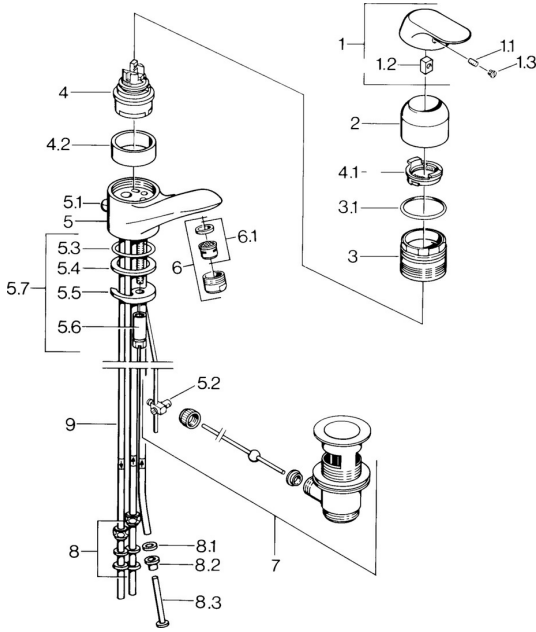

EAN: 4015474662797
static.hansa.com/09131101

Reserveonderdelen

SP09131101

	Naam	Code
1	Hendel, (-2007) Chroom Stopgezet	59909881
1.1	Schroef, M5x8, SW2.5	59904755
1.2	Joint klassiek uitloop	59904778
1.3	Plug, hot/cold	59906705
2	Kap Chroom	59911160
3	Schroefring, M52x1, AF45	59911161
3.1	O-ring, d 39x2.5 Stopgezet	59911162
4	Binnenwerk, 4.8 eco	59904601
4.1	Hot water limiter	59904759
4.2	Spacer sleeve Stopgezet	59905871
5.1	Trekstang Chroom Stopgezet	59911163
5.2	Gewichtstuk	59904624
5.3	O-ring, d 38x3.5	59910236
5.4	Dichting, 48x33.5x2	59902283
5.5	Fixing plate	59904765
5.6	Schroef, M8x1, SW13	59904766
5.7	Bevestigingsset	59910749
6	Mousseur, M24x1 A, low pressure Chroom	59902692
6.1	Mousseur, M22/24, ND	59901553
7	Wastegarnituur Chroom	59904620
8	Montage moer	59904969
8.1	Dichting, 14.9x8.5x1	59902352
8.2	Dichting, 10x8	59902272
8.3	Slangen	59902151
9	Pijp Stopgezet	59911173