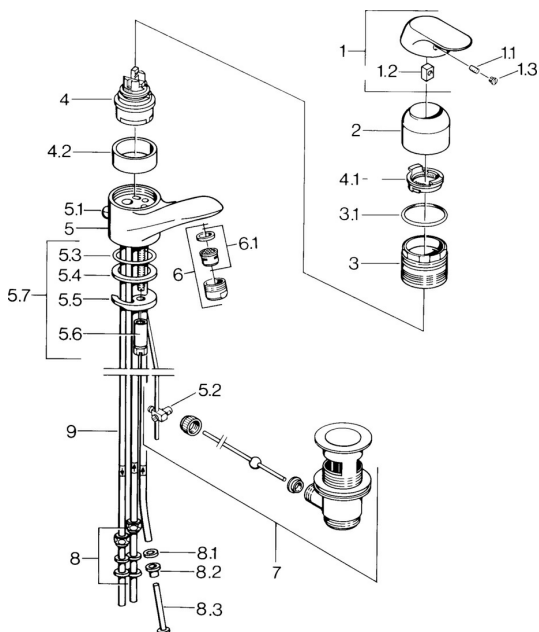

EAN: 4015474662797
static.hansa.com/09131101

Parti di ricambio

SP09131101

	Nome	Codice
1	Leva, (-2007) Cromo Fuori produzione	59909881
1.1	Screw, M5x8, SW2.5	59904755
1.2	Adattatore	59904778
1.3	Tappo, hot/cold	59906705
2	Cappuccio Cromo	59911160
3	Dado di fissaggio, M52x1, AF45	59911161
3.1	O-ring, d 39x2.5 Fuori produzione	59911162
4	Cartuccia, 4.8 eco	59904601
4.1	Hot water limiter	59904759
4.2	Adattatore Fuori produzione	59905871
5.1	Asta saltarello Cromo Fuori produzione	59911163
5.2	Snodo	59904624
5.3	O-ring, d 38x3.5	59910236
5.4	Giunto, 48x33.5x2	59902283
5.5	Fixing plate	59904765
5.6	Screw, M8x1, SW13	59904766
5.7	Set di fissaggio	59910749
6	Aeratore, M24x1 A, low pressure Cromo	59902692
6.1	Aeratore, M22/24, ND	59901553
7	Scarico a saltarello Cromo	59904620
8	Raccordo dado	59904969
8.1	Kit di guarnizione, 14.9x8.5x1	59902352
8.2	Kit di guarnizione, 10x8	59902272
8.3	Tubo flessibile	59902151
9	Pipe Fuori produzione	59911173