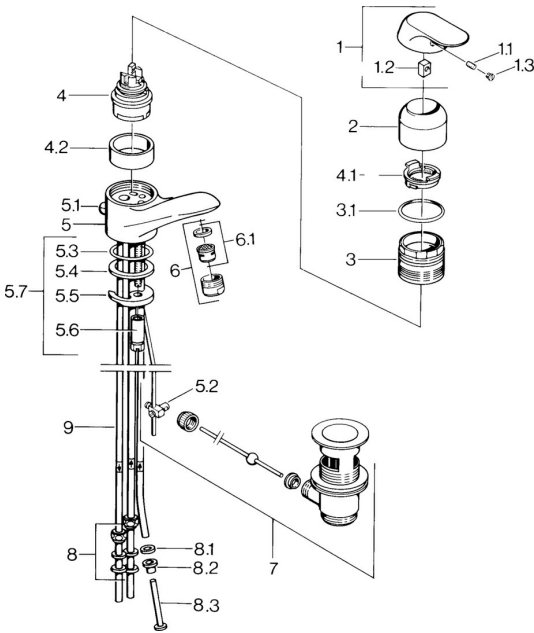

EAN: 4015474662797
static.hansa.com/09131101

Pièces de rechange

SP09131101

	Nom	Code
1	Levier, (-2007) Chrome Arrêté	59909881
1.1	Vis, M5x8, SW2.5	59904755
1.2	Kit de joints pour bec	59904778
1.3	Bouchon cache trou, hot/cold	59906705
2	Chape Chrome	59911160
3	Écrou de maintien, M52x1, AF45	59911161
3.1	Joint, d 39x2.5 Arrêté	59911162
4	Cartouche, 4.8 eco	59904601
4.1	Hot water limiter	59904759
4.2	Douille entretoise Arrêté	59905871
5.1	Tirette de vidage Chrome Arrêté	59911163
5.2	Joint	59904624
5.3	Joint, d 38x3.5	59910236
5.4	Joint, 48x33.5x2	59902283
5.5	Fixing plate	59904765
5.6	Vis, M8x1, SW13	59904766
5.7	Ensemble de fixation	59910749
6	Aérateur, M24x1 A, low pressure Chrome	59902692
6.1	Aérateur, M22/24, ND	59901553
7	Vidage Chrome	59904620
8	Écrou du raccord	59904969
8.1	Set de fixation pour bec, 14.9x8.5x1	59902352
8.2	Set de fixation pour bec, 10x8	59902272
8.3	Tuyau	59902151
9	Tuyau Arrêté	59911173