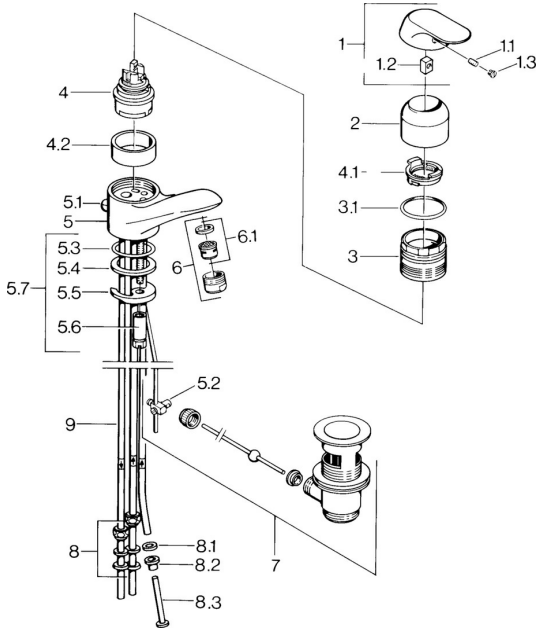

## Ersatzteile

### SP09131101

	Name	Art.-Nr.
1	Hebel, (-2007) Chrom <span style="background-color: #cccccc;">Ausgelaufen</span>	59909881
1.1	Schraube, M5x8, SW2.5	59904755
1.2	Kunststoffadapter	59904778
1.3	Blindstopfen, hot/cold	59906705
2	Abdeckkappe Chrom	59911160
3	Gegenmutter, M52x1, AF45	59911161
3.1	O-Ring, d 39x2.5 <span style="background-color: #cccccc;">Ausgelaufen</span>	59911162
4	Kartusche, 4.8 eco	59904601
4.1	Warmwasser Begrenzer	59904759
4.2	Distanzhülse <span style="background-color: #cccccc;">Ausgelaufen</span>	59905871
5.1	Zugstange mit Knopf Chrom <span style="background-color: #cccccc;">Ausgelaufen</span>	59911163
5.2	Gelenkstück	59904624
5.3	O-Ring, d 38x3.5	59910236
5.4	Dichtung, 48x33.5x2	59902283
5.5	Befestigungsplatte	59904765
5.6	Schraube, M8x1, SW13	59904766
5.7	Befestigungssatz	59910749
6	Luftsprudler, M24x1 A, low pressure Chrom	59902692
6.1	Luftsprudler, M22/24, ND	59901553
7	Ablaufgarnitur Chrom	59904620
8	Überwurfmutter	59904969
8.1	Dichtungskit, 14.9x8.5x1	59902352
8.2	Dichtungskit, 10x8	59902272
8.3	Schlauch	59902151
9	Rohr <span style="background-color: #cccccc;">Ausgelaufen</span>	59911173