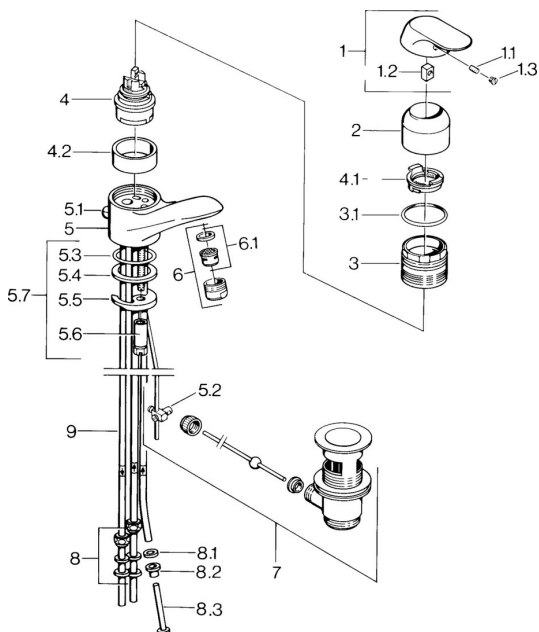

## SP09131101

	Název	Kód
1	Páka, (-2007) Chrom <b>Ukončeno</b>	59909881
1.1	Šroub, M5x8, SW2.5	59904755
1.2	Kluzné pouzdro (osazené)	59904778
1.3	Plug, hot/cold	59906705
2	Krytka Chrom	59911160
3	Upevňovací matice, M52x1, AF45	59911161
3.1	O-kroužek, d 39x2.5 <b>Ukončeno</b>	59911162
4	Kartuše, 4.8 eco	59904601
4.1	Hot water limiter	59904759
4.2	Distanční pouzdro <b>Ukončeno</b>	59905871
5.1	Ovládací táhlo vypouštěcího ventilu Chrom <b>Ukončeno</b>	59911163
5.2	Spojovací díl táhel	59904624
5.3	O-kroužek, d 38x3.5	59910236
5.4	Těsnění, 48x33.5x2	59902283
5.5	Upevňovací deska	59904765
5.6	Šroub, M8x1, SW13	59904766
5.7	Upevňovací set	59910749
6	Aerator, M24x1 A, low pressure Chrom	59902692
6.1	Aerator, M22/24, ND	59901553
7	Vypouštěcí ventil Chrom	59904620
8	Montáž matice	59904969
8.1	Těsnící sada, 14.9x8.5x1	59902352
8.2	Těsnící sada, 10x8	59902272
8.3	Hadice	59902151
9	Roura <b>Ukončeno</b>	59911173