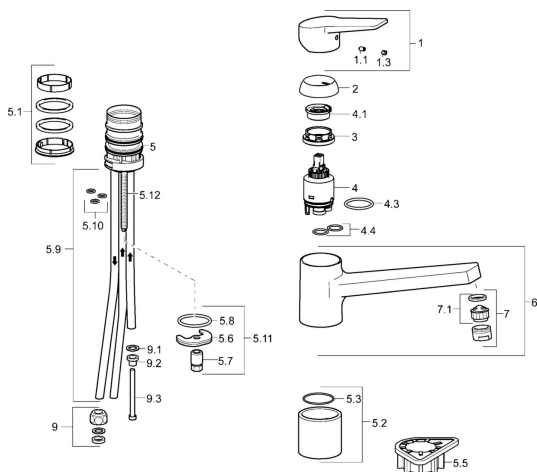

EAN: 4015474261150
static.hansa.com/09121185

Náhradné diely

SP09121183

	Názov	Kód
1	Ovládacia rukoväť Chróm	59913910
1	Ovládacia rukoväť Chróm	59913911
1.1	Skrutka, M5x8, SW2.5	59904755
1.3	Záslepka Sivá	59912112
2	Krytka, 33x3 mm Chróm	59912504
3	Prítlačná matica, M37x1, AF30 Ukončené	59912111
4	Kartuš, 3.5 Eco	59912324
4	Kartuš, 3.5 Classic	59913075
4.1	Temperature adjustment limiter	59912325
4.3	O-kružok, d 28.24x2.62 Ukončené	59912590
4.4	O-kružok, d 10.10x1.60 Ukončené	59905072
5.1	Tesnenie sada	1001264V
5.1	Tesnenie sada Ukončené	59913968
5.2	Vymedzovacia podložka Ukončené	59913980
5.3	O-kružok, d 34x1.5	59913975
5.5	Podložka	59910008
5.6		59904765
5.7	Skrutka, M8x1, SW13	59904766
5.8	O-kružok, d 36.09x d 3.53	59913396
5.9	Potrubie, M8x1, L=560	59912806
5.10	O-kružok, 6x1.4	59913266
5.11	Upevňovací set	59910749
5.12	Upevňovacia skrutka, M8x1, L=140	59912474
6	Výtokové rameno Chróm Ukončené	59913978
7	Aerator, M24x1 A, low pressure Chróm	59902692
7.1	Aerator, M22/24, ND	59901553
9	Montáž matice	59904969
9.1	Tesnenie sada, 14.9x8.5x1	59902352
9.2	Tesnenie sada, 10x8	59902272
9.3	Pripájacie hadičky	59902151
N.I.	Kľúč, SW30/34	59912108
N.I.	Gumové tesnenie, set Ukončené	59914043