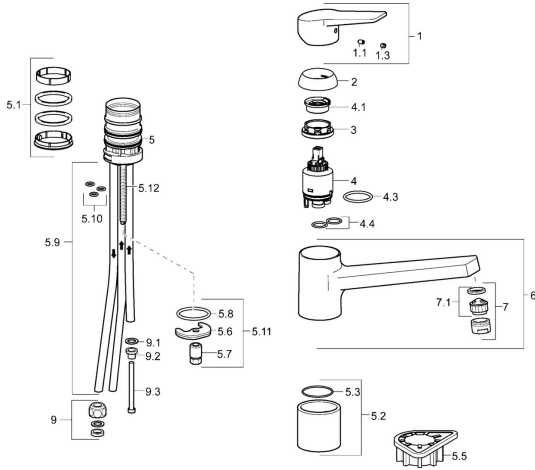

EAN: 4015474261150
static.hansa.com/09121185

Parti di ricambio

SP09121183

	Nome	Codice
1	Leva Cromo	59913910
1	Leva Cromo	59913911
1.1	Screw, M5x8, SW2.5	59904755
1.3	Tappo Grigio	59912112
2	Cappuccio, 33x3 mm Cromo	59912504
3	Dado di fissaggio, M37x1, AF30	59912111
4	Cartuccia, 3.5 Eco	59912324
4	Cartuccia, 3.5 Classic	59913075
4.1	Temperature adjustment limiter	59912325
4.3	O-ring, d 28.24x2.62	59912590
4.4	O-ring, d 10.10x1.60	59905072
5.1	Kit di guarnizione	1001264V
5.1	Kit di guarnizione	59913968
5.2	Distanziatori	59913980
5.3	O-ring, d 34x1.5	59913975
5.5	Base per fissaggio	59910008
5.6	Fixing plate	59904765
5.7	Screw, M8x1, SW13	59904766
5.8	O-ring, d 36.09x d 3.53	59913396
5.9	, M8x1, L=560	59912806
5.10	O-ring, 6x1.4	59913266
5.11	Set di fissaggio	59910749
5.12	Viti di fissaggio, M8x1, L=140	59912474
6	Bocca Cromo	59913978
7	Aeratore, M24x1 A, low pressure Cromo	59902692
7.1	Aeratore, M22/24, ND	59901553
9	Raccordo dado	59904969
9.1	Kit di guarnizione, 14.9x8.5x1	59902352
9.2	Kit di guarnizione, 10x8	59902272
9.3	Tubo flessibile	59902151
N.I.	Chiave, SW30/34	59912108
N.I.	Set di rondelle	59914043