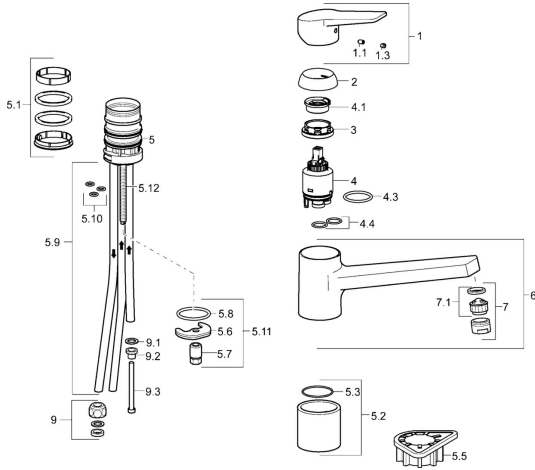

EAN: 4015474261150
static.hansa.com/09121185

Ersatzteile

SP09121183

	Name	Art.-Nr.
1	Hebel Chrom	59913910
1	Hebel Chrom	59913911
1.1	Schraube, M5x8, SW2.5	59904755
1.3	Dekorkappe Grau	59912112
2	Abdeckkappe, 33x3 mm Chrom	59912504
3	Spann-Mutter, M37x1, AF30 Ausgelaufen	59912111
4	Kartusche, 3.5 Eco	59912324
4	Kartusche, 3.5 Classic	59913075
4.1	Temperatur-Anschlagring	59912325
4.3	O-Ring, d 28.24x2.62 Ausgelaufen	59912590
4.4	O-Ring, d 10.10x1.60 Ausgelaufen	59905072
5.1	Dichtungsset	1001264V
5.1	Dichtungsset Ausgelaufen	59913968
5.2	Socket erhöht Ausgelaufen	59913980
5.3	O-Ring, d 34x1.5	59913975
5.5	PVC-Befestigungsplatte	59910008
5.6	Befestigungsplatte	59904765
5.7	Schraube, M8x1, SW13	59904766
5.8	O-Ring, d 36.09x d 3.53	59913396
5.9	Rohr, M8x1, L=560	59912806
5.10	O-Ring, 6x1.4	59913266
5.11	Befestigungsset	59910749
5.12	Befestigungsschraube, M8x1, L=140	59912474
6	Auslauf Chrom Ausgelaufen	59913978
7	Luftsprudler, M24x1 A, low pressure Chrom	59902692
7.1	Luftsprudler, M22/24, ND	59901553
9	Überwurfmutter	59904969
9.1	Dichtungsset, 14.9x8.5x1	59902352
9.2	Dichtungsset, 10x8	59902272
9.3	Schlauch	59902151
N.I.	Schlüssel, SW30/34	59912108
N.I.	Dichtungsset Ausgelaufen	59914043