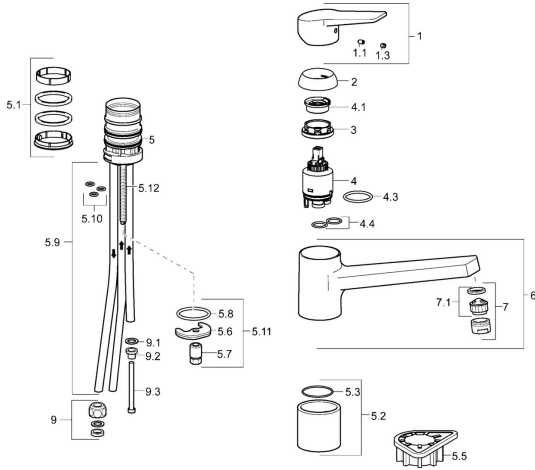

EAN: 4015474261150
static.hansa.com/09121185

Náhradní díly

SP09121183

	Název	Kód
1	Páka Chrom	59913910
1	Páka Chrom	59913911
1.1	Šroub, M5x8, SW2.5	59904755
1.3	Záslepka Šedá	59912112
2	Krytka, 33x3 mm Chrom	59912504
3	Upeňovací matice, M37x1, AF30 Ukončeno	59912111
4	Kartuše, 3.5 Eco	59912324
4	Kartuše, 3.5 Classic	59913075
4.1	Temperature adjustment limiter	59912325
4.3	O-kroužek, d 28.24x2.62 Ukončeno	59912590
4.4	O-kroužek, d 10.10x1.60 Ukončeno	59905072
5.1	Těsnící sada	1001264V
5.1	Těsnící sada Ukončeno	59913968
5.2	Distanční podložka Ukončeno	59913980
5.3	O-kroužek, d 34x1.5	59913975
5.5	Upeňovací destička	59910008
5.6	Upeňovací deska	59904765
5.7	Šroub, M8x1, SW13	59904766
5.8	O-kroužek, d 36.09x d 3.53	59913396
5.9	Roura, M8x1, L=560	59912806
5.10	O-kroužek, 6x1.4	59913266
5.11	Upeňovací set	59910749
5.12	Upeňovací šroub, M8x1, L=140	59912474
6	Výtokové rameno Chrom Ukončeno	59913978
7	Aerator, M24x1 A, low pressure Chrom	59902692
7.1	Aerator, M22/24, ND	59901553
9	Montáž matice	59904969
9.1	Těsnící sada, 14.9x8.5x1	59902352
9.2	Těsnící sada, 10x8	59902272
9.3	Hadice	59902151
N.I.	Klíč, SW30/34	59912108
N.I.	Podložka, set Ukončeno	59914043