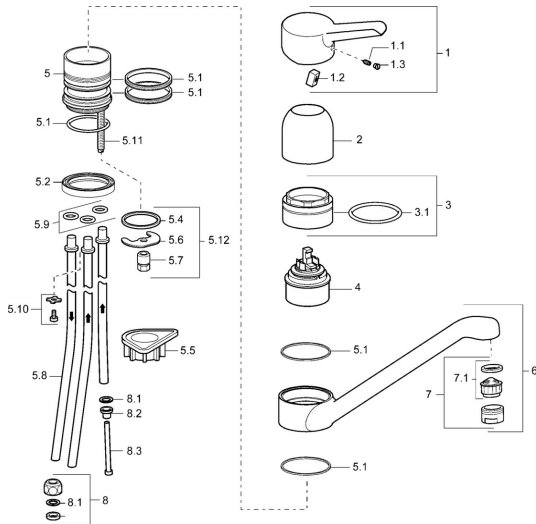

EAN: 4015474137950
static.hansa.com/09121173

Náhradné diely

SP09121173

	Názov	Kód
1	Ovládacia rukoväť Chróm Ukončené	59913905
1.1	Skrutka, M5x8, SW2,5	59904755
1.2	Klzné puzdro	59904778
1.3	Záslepka Sivá	59912112
2	Krytka Chróm	59912044
3	Očné skrutka, M50x1	59912045
4	Kartuš, 4,8 eco	59904601
5.1	Tesnenie sada	59911498
5.4	Tesnenie, 37x48x3.5	59911422
5.5	Podložka	59910008
5.6		59904765
5.7	Skrutka, M8x1, SW13	59904766
5.8	Potrubie, 8x530 Ukončené	59911895
5.10	Attachment clamp Ukončené	59911416
5.11	Upevňovacia skrutka, M8x1, L=140	59912474
5.12	Upevňovací set	59910749
6	Výtokové rameno, L=170 Chróm Ukončené	59911499
7	Aerator, M24x1 A, low pressure Chróm	59902692
7.1	Aerator, M22/24, ND	59901553
8	Montáž matice	59904969
8.1	Tesnenie sada, 14.9x8.5x1	59902352
8.2	Tesnenie sada, 10x8	59902272
8.3	Pripájacie hadičky	59902151
N.I.	Kľúč, SW45/SW50	59905190