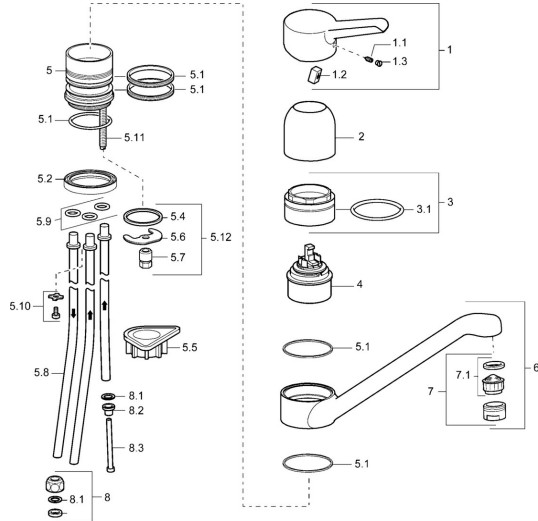

EAN: 4015474137950
static.hansa.com/09121173

Reserveonderdelen

SP09121173

	Naam	Code
1	Handel Chromom Stopgezet	59913905
1.1	Schroef, M5x8, SW2.5	59904755
1.2	Joint klassiek uitloop	59904778
1.3	Sierdop Grijs	59912112
2	Kap Chromom	59912044
3	Schroef, M50x1	59912045
4	Binnenwerk, 4.8 eco	59904601
5.1	Dichting	59911498
5.4	Dichting, 37x48x3.5	59911422
5.5	Verstevigingsplaat	59910008
5.6	Fixing plate	59904765
5.7	Schroef, M8x1, SW13	59904766
5.8	Pijp, 8x530 Stopgezet	59911895
5.10	Attachment clamp Stopgezet	59911416
5.11	Bevestigingsschroeven, M8x1, L=140	59912474
5.12	Bevestigingsset	59910749
6	Uitloop, L=170 Chromom Stopgezet	59911499
7	Mousseur, M24x1 A, low pressure Chromom	59902692
7.1	Mousseur, M22/24, ND	59901553
8	Montage moer	59904969
8.1	Dichting, 14,9x8,5x1	59902352
8.2	Dichting, 10x8	59902272
8.3	Slangen	59902151
N.I.	Sleutel, SW45/SW50	59905190