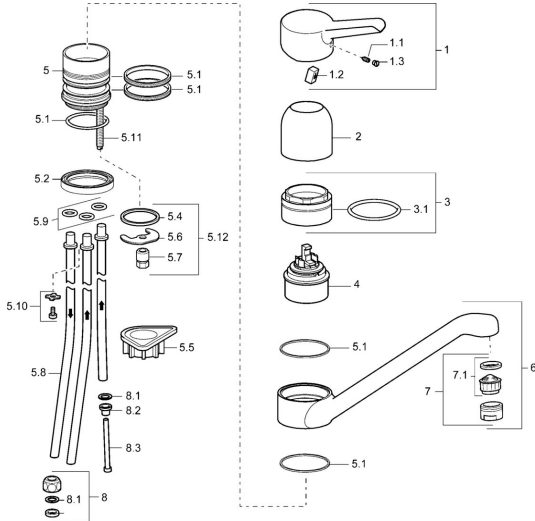

EAN: 4015474137950
static.hansa.com/09121173

Ersatzteile

SP09121173

	Name	Art.-Nr.
1	Hebel Chrom Ausgelaufen	59913905
1.1	Schraube, M5x8, SW2.5	59904755
1.2	Kunststoffadapter	59904778
1.3	Dekorkappe Grau	59912112
2	Abdeckkappe Chrom	59912044
3	Ringschraube, M50x1	59912045
4	Kartusche, 4.8 eco	59904601
5.1	Dichtungskit	59911498
5.4	Dichtung, 37x48x3.5	59911422
5.5	PVC-Befestigungsplatte	59910008
5.6	Befestigungsplatte	59904765
5.7	Schraube, M8x1, SW13	59904766
5.8	Rohr, 8x530 Ausgelaufen	59911895
5.10	Befestigungsklammer Ausgelaufen	59911416
5.11	Befestigungsschraube, M8x1, L=140	59912474
5.12	Befestigungssatz	59910749
6	Auslauf, L=170 Chrom Ausgelaufen	59911499
7	Luftsprudler, M24x1 A, low pressure Chrom	59902692
7.1	Luftsprudler, M22/24, ND	59901553
8	Überwurfmutter	59904969
8.1	Dichtungskit, 14.9x8.5x1	59902352
8.2	Dichtungskit, 10x8	59902272
8.3	Schlauch	59902151
N.I.	Schlüssel, SW45/SW50	59905190