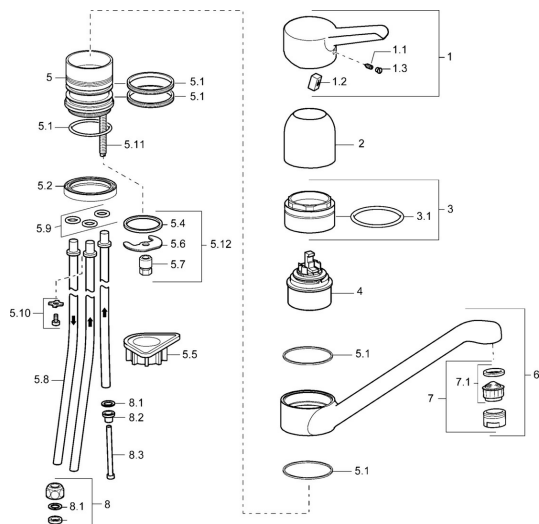

EAN: 4015474137950
static.hansa.com/09121173

Náhradní díly

SP09121173

	Název	Kód
1	Páka Chrom Ukončeno	59913905
1.1	Šroub, M5x8, SW2.5	59904755
1.2	Kluzné pouzdro (osazené)	59904778
1.3	Záslepka Šedá	59912112
2	Krytka Chrom	59912044
3	Oční šroub, M50x1	59912045
4	Kartuše, 4.8 eco	59904601
5.1	Těsnící sada	59911498
5.4	Těsnění, 37x48x3.5	59911422
5.5	Upevňovací destička	59910008
5.6	Upevňovací deska	59904765
5.7	Šroub, M8x1, SW13	59904766
5.8	Roura, 8x530 Ukončeno	59911895
5.10	Attachment clamp Ukončeno	59911416
5.11	Upevňovací šroub, M8x1, L=140	59912474
5.12	Upevňovací set	59910749
6	Výtokové rameno, L=170 Chrom Ukončeno	59911499
7	Aerator, M24x1 A, low pressure Chrom	59902692
7.1	Aerator, M22/24, ND	59901553
8	Montáž matice	59904969
8.1	Těsnící sada, 14.9x8.5x1	59902352
8.2	Těsnící sada, 10x8	59902272
8.3	Hadice	59902151
N.I.	Klíč, SW45/SW50	59905190