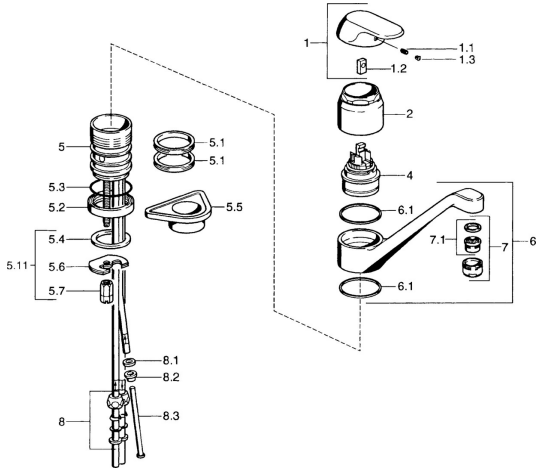

## Reserveonderdelen

### SP09121101

	Naam	Code
1	Hendel, (-2007) Chroom <span style="background-color: #cccccc;">Stopgezet</span>	59909881
1.1	Schroef, M5x8, SW2.5	59904755
1.2	Joint klassiek uitloop	59904778
1.3	Plug, hot/cold	59906705
4	Binnenwerk, 4.8 eco	59904601
5.1	Dichting	59911498
5.4	Dichting, 37x48x3.5	59911422
5.5	Verstevigingsplaat	59910008
5.6	Fixing plate	59904765
5.7	Schroef, M8x1, SW13	59904766
5.11	Bevestigingsset	59910749
6	Uitloop, L=170 Chroom <span style="background-color: #cccccc;">Stopgezet</span>	59911499
7	Mousseur, M24x1 A, low pressure Chroom	59902692
7.1	Mousseur, M22/24, ND	59901553
8	Montage moer	59904969
8.1	Dichting, 14.9x8.5x1	59902352
8.2	Dichting, 10x8	59902272
8.3	Slangen	59902151
N.I.	Schroefoog, M50x1	59912045
N.I.	Kap Chroom	59912044