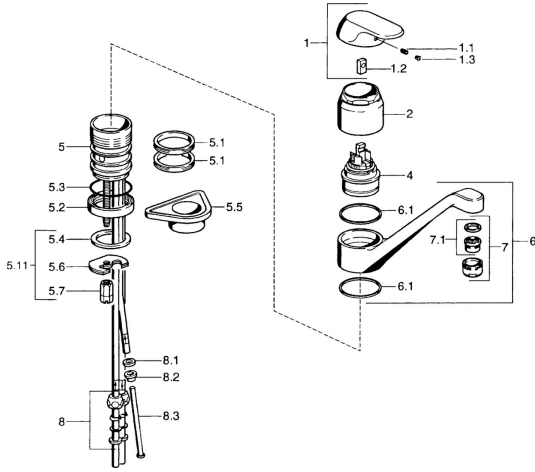

## Ersatzteile

### SP09121101

	Name	Art.-Nr.
1	Hebel, (-2007) Chrom <span style="background-color: #cccccc;">Ausgelaufen</span>	59909881
1.1	Schraube, M5x8, SW2.5	59904755
1.2	Kunststoffadapter	59904778
1.3	Blindstopfen, hot/cold	59906705
4	Kartusche, 4.8 eco	59904601
5.1	Dichtungskit	59911498
5.4	Dichtung, 37x48x3.5	59911422
5.5	PVC-Befestigungsplatte	59910008
5.6	Befestigungsplatte	59904765
5.7	Schraube, M8x1, SW13	59904766
5.11	Befestigungssatz	59910749
6	Auslauf, L=170 Chrom <span style="background-color: #cccccc;">Ausgelaufen</span>	59911499
7	Luftsprudler, M24x1 A, low pressure Chrom	59902692
7.1	Luftsprudler, M22/24, ND	59901553
8	Überwurfmutter	59904969
8.1	Dichtungskit, 14.9x8.5x1	59902352
8.2	Dichtungskit, 10x8	59902272
8.3	Schlauch	59902151
N.I.	Ringschraube, M50x1	59912045
N.I.	Abdeckkappe Chrom	59912044