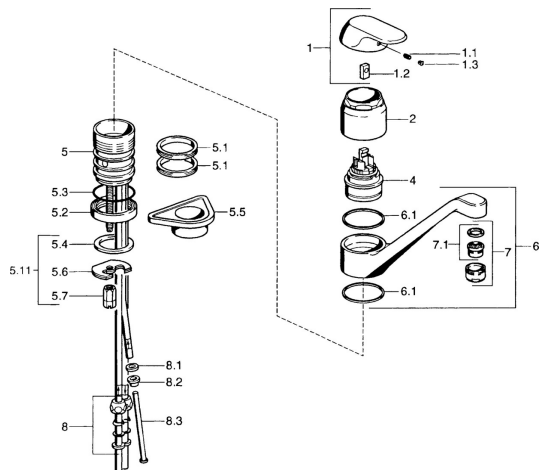

EAN: 4015474662520
static.hansa.com/09121101

Náhradní díly

SP09121101

	Název	Kód
1	Páka, (-2007) Chrom Ukončeno	59909881
1.1	Šroub, M5x8, SW2.5	59904755
1.2	Kluzné pouzdro (osazené)	59904778
1.3	Plug, hot/cold	59906705
4	Kartuše, 4.8 eco	59904601
5.1	Těsnící sada	59911498
5.4	Těsnění, 37x48x3.5	59911422
5.5	Upevňovací destička	59910008
5.6	Upevňovací deska	59904765
5.7	Šroub, M8x1, SW13	59904766
5.11	Upevňovací set	59910749
6	Výtokové rameno, L=170 Chrom Ukončeno	59911499
7	Aerator, M24x1 A, low pressure Chrom	59902692
7.1	Aerator, M22/24, ND	59901553
8	Montáž matice	59904969
8.1	Těsnící sada, 14.9x8.5x1	59902352
8.2	Těsnící sada, 10x8	59902272
8.3	Hadice	59902151
N.I.	Oční šroub, M50x1	59912045
N.I.	Krytka Chrom	59912044