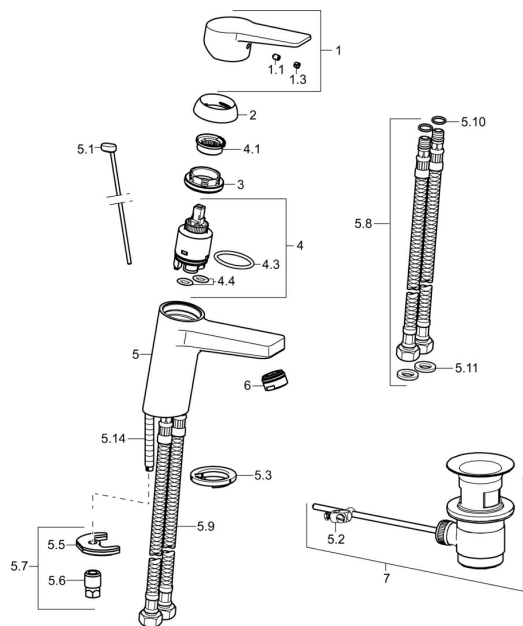

EAN: 4015474259775
static.hansa.com/09092285

Pièces de rechange

SP09092283

	Nom	Code
1	Levier Chrome	59913910
1	Levier Chrome	59913911
1.1	Vis, M5x8, SW2.5	59904755
1.3	Capuchon Gris	59912112
2	Chape, 33x3 mm Chrome	59912504
3	Écrou de maintien, M40x1	1003409V
4	Cartouche, 3.5 Eco	59912324
4	Cartouche, 3.5 Classic	59913075
4.1	Temperature adjustment limiter	59912325
4.3	Joint, d 28.24x2.62 Arrêté	59912590
4.4	Joint, d 10.10x1.60 Arrêté	59905072
5.1	Tirette de vidage Chrome	59913067
5.2	Joint	59904624
5.3	Bague	59914591
5.5	Fixing plate	59904765
5.6	Vis, M8x1, SW13	59904766
5.7	Ensemble de fixation	59912113
5.8	Flexible d'alimentation, L=430, G3/8-M10x1 RH Arrêté	59913213
5.9	Flexible d'alimentation, L=430, G3/8-M10x1	59912515
5.10	Joint, d 7.65x1.78	59902337
5.11	Joint, 9.5x14.4x2	59912551
5.14	Vis, M8x1, L=140	59912474
6	Aérateur, M24x1, 6 l/min Chrome	59913727
6	Aérateur, M24x1, -105	59914550
7	Vidage Chrome	59904620
7	Vidage, (2019-) Chrome	59914764
N.I.	Clef, SW30/34	59912108