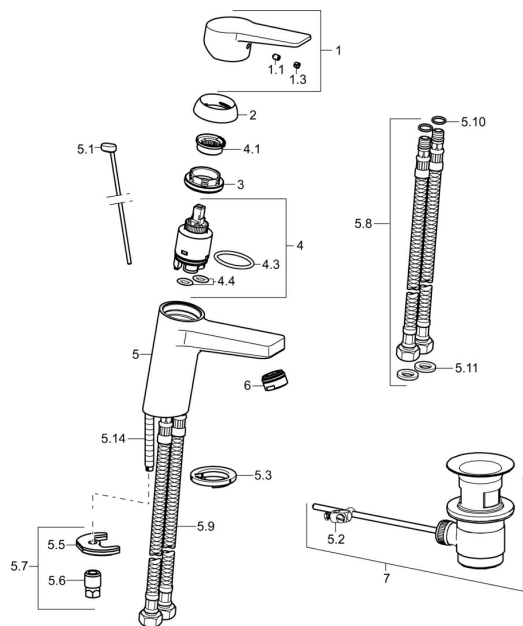

EAN: 4015474259768
static.hansa.com/09092283

Náhradné diely

SP09092283

	Názov	Kód
1	Ovládacia rukoväť Chróm	59913910
1	Ovládacia rukoväť Chróm	59913911
1.1	Skrutka, M5x8, SW2.5	59904755
1.3	Záslepka Sivá	59912112
2	Krytka, 33x3 mm Chróm	59912504
3	Prítlačná matica, M40x1	1003409V
4	Kartuš, 3.5 Eco	59912324
4	Kartuš, 3.5 Classic	59913075
4.1	Temperature adjustment limiter	59912325
4.3	O-kružok, d 28.24x2.62 Ukončené	59912590
4.4	O-kružok, d 10.10x1.60 Ukončené	59905072
5.1	Ovládacie tiahlo Chróm	59913067
5.2	Spojovací diel tiahla	59904624
5.3	Gumové tesnenie	59914591
5.5		59904765
5.6	Skrutka, M8x1, SW13	59904766
5.7	Upevňovací set	59912113
5.8	Flexibilná hadička, L=430, G3/8-M10x1 RH Ukončené	59913213
5.9	Flexibilná hadička, L=430, G3/8-M10x1	59912515
5.10	O-kružok, d 7.65x1.78	59902337
5.11	Tesnenie, 9.5x14.4x2	59912551
5.14	Upevňovacia skrutka, M8x1, L=140	59912474
6	Aerator, M24x1, 6 l/min Chróm	59913727
6	Aerator, M24x1, -105	59914550
7	Vypúšťací ventil umývadla Chróm	59904620
7	Vypúšťací ventil umývadla, (2019-) Chróm	59914764
N.I.	Kľúč, SW30/34	59912108