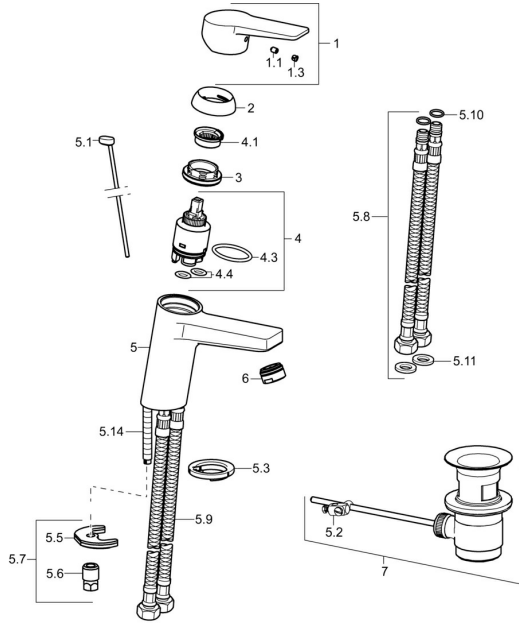

Reserveonderdelen

SP09092283

	Naam	Code
1	Handel Chroom	59913910
1	Handel Chroom	59913911
1.1	Schroef, M5x8, SW2.5	59904755
1.3	Sierdop Grijs	59912112
2	Kap, 33x3 mm Chroom	59912504
3	Schroefring, M40x1	1003409V
4	Binnenwerk, 3.5 Eco	59912324
4	Binnenwerk, 3.5 Classic	59913075
4.1	Temperature adjustment limiter	59912325
4.3	O-ring, d 28.24x2.62 Stopgezet	59912590
4.4	O-ring, d 10.10x1.60 Stopgezet	59905072
5.1	Trekstang Chroom	59913067
5.2	Gewrichtstuk	59904624
5.3	Wasser	59914591
5.5	Fixing plate	59904765
5.6	Schroef, M8x1, SW13	59904766
5.7	Bevestigingsset	59912113
5.8	Flexibele aansluitingen, L=430, G3/8-M10x1 RH Stopgezet	59913213
5.9	Flexibele aansluitingen, L=430, G3/8-M10x1	59912515
5.10	O-ring, d 7.65x1.78	59902337
5.11	Dichting, 9.5x14.4x2	59912551
5.14	Bevestigingsschroeven, M8x1, L=140	59912474
6	Mousseur, M24x1, 6 l/min Chroom	59913727
6	Mousseur, M24x1, -105	59914550
7	Wastegarnituur Chroom	59904620
7	Wastegarnituur, (2019-) Chroom	59914764
N.I.	Sleutel, SW30/34	59912108