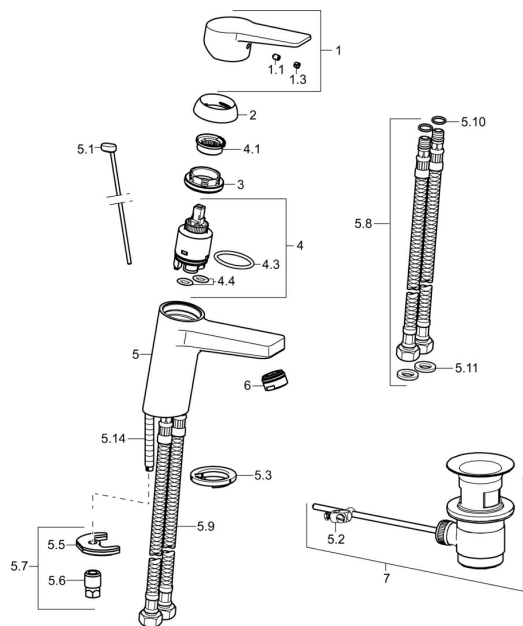

EAN: 4015474259768
static.hansa.com/09092283

Parti di ricambio

SP09092283

	Nome	Codice
1	Leva Cromo	59913910
1	Leva Cromo	59913911
1.1	Screw, M5x8, SW2.5	59904755
1.3	Tappo Grigio	59912112
2	Cappuccio, 33x3 mm Cromo	59912504
3	Dado di fissaggio, M40x1	1003409V
4	Cartuccia, 3.5 Eco	59912324
4	Cartuccia, 3.5 Classic	59913075
4.1	Temperature adjustment limiter	59912325
4.3	O-ring, d 28.24x2.62 Fuori produzione	59912590
4.4	O-ring, d 10.10x1.60 Fuori produzione	59905072
5.1	Asta saltarello Cromo	59913067
5.2	Snodo	59904624
5.3	Rondella	59914591
5.5	Fixing plate	59904765
5.6	Screw, M8x1, SW13	59904766
5.7	Set di fissaggio	59912113
5.8	Cannette flessibili, L=430, G3/8-M10x1 RH Fuori produzione	59913213
5.9	Cannette flessibili, L=430, G3/8-M10x1	59912515
5.10	O-ring, d 7.65x1.78	59902337
5.11	Giunto, 9.5x14.4x2	59912551
5.14	Viti di fissaggio, M8x1, L=140	59912474
6	Aereatore, M24x1, 6 l/min Cromo	59913727
6	Aereatore, M24x1, -105	59914550
7	Scarico a saltarello Cromo	59904620
7	Scarico a saltarello, (2019-) Cromo	59914764
N.I.	Chiave, SW30/34	59912108