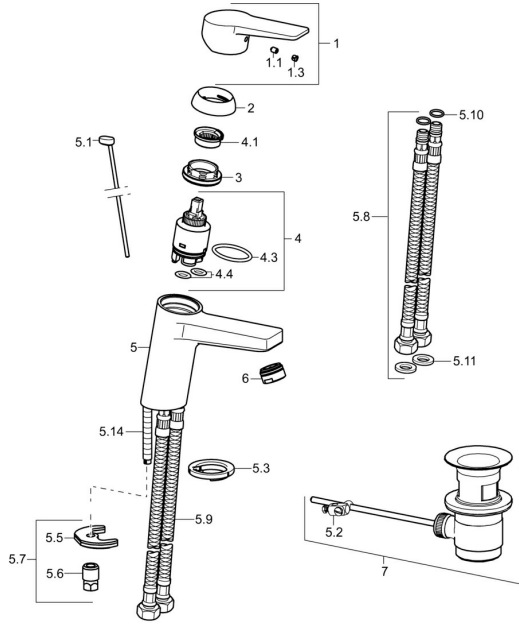

## Pièces de rechange

### SP09092283

	Nom	Code
1	Levier Chrome	59913910
1	Levier Chrome	59913911
1.1	Vis, M5x8, SW2.5	59904755
1.3	Capuchon Gris	59912112
2	Chape, 33x3 mm Chrome	59912504
3	Écrou de maintien, M40x1	1003409V
4	Cartouche, 3.5 Eco	59912324
4	Cartouche, 3.5 Classic	59913075
4.1	Temperature adjustment limiter	59912325
4.3	Joint, d 28.24x2.62 <b>Arrêté</b>	59912590
4.4	Joint, d 10.10x1.60 <b>Arrêté</b>	59905072
5.1	Tirette de vidage Chrome	59913067
5.2	Joint	59904624
5.3	Bague	59914591
5.5	Fixing plate	59904765
5.6	Vis, M8x1, SW13	59904766
5.7	Ensemble de fixation	59912113
5.8	Flexible d'alimentation, L=430, G3/8-M10x1 RH <b>Arrêté</b>	59913213
5.9	Flexible d'alimentation, L=430, G3/8-M10x1	59912515
5.10	Joint, d 7.65x1.78	59902337
5.11	Joint, 9.5x14.4x2	59912551
5.14	Vis, M8x1, L=140	59912474
6	Aérateur, M24x1, 6 l/min Chrome	59913727
6	Aérateur, M24x1, -105	59914550
7	Vidage Chrome	59904620
7	Vidage, (2019-) Chrome	59914764
N.I.	Clef, SW30/34	59912108